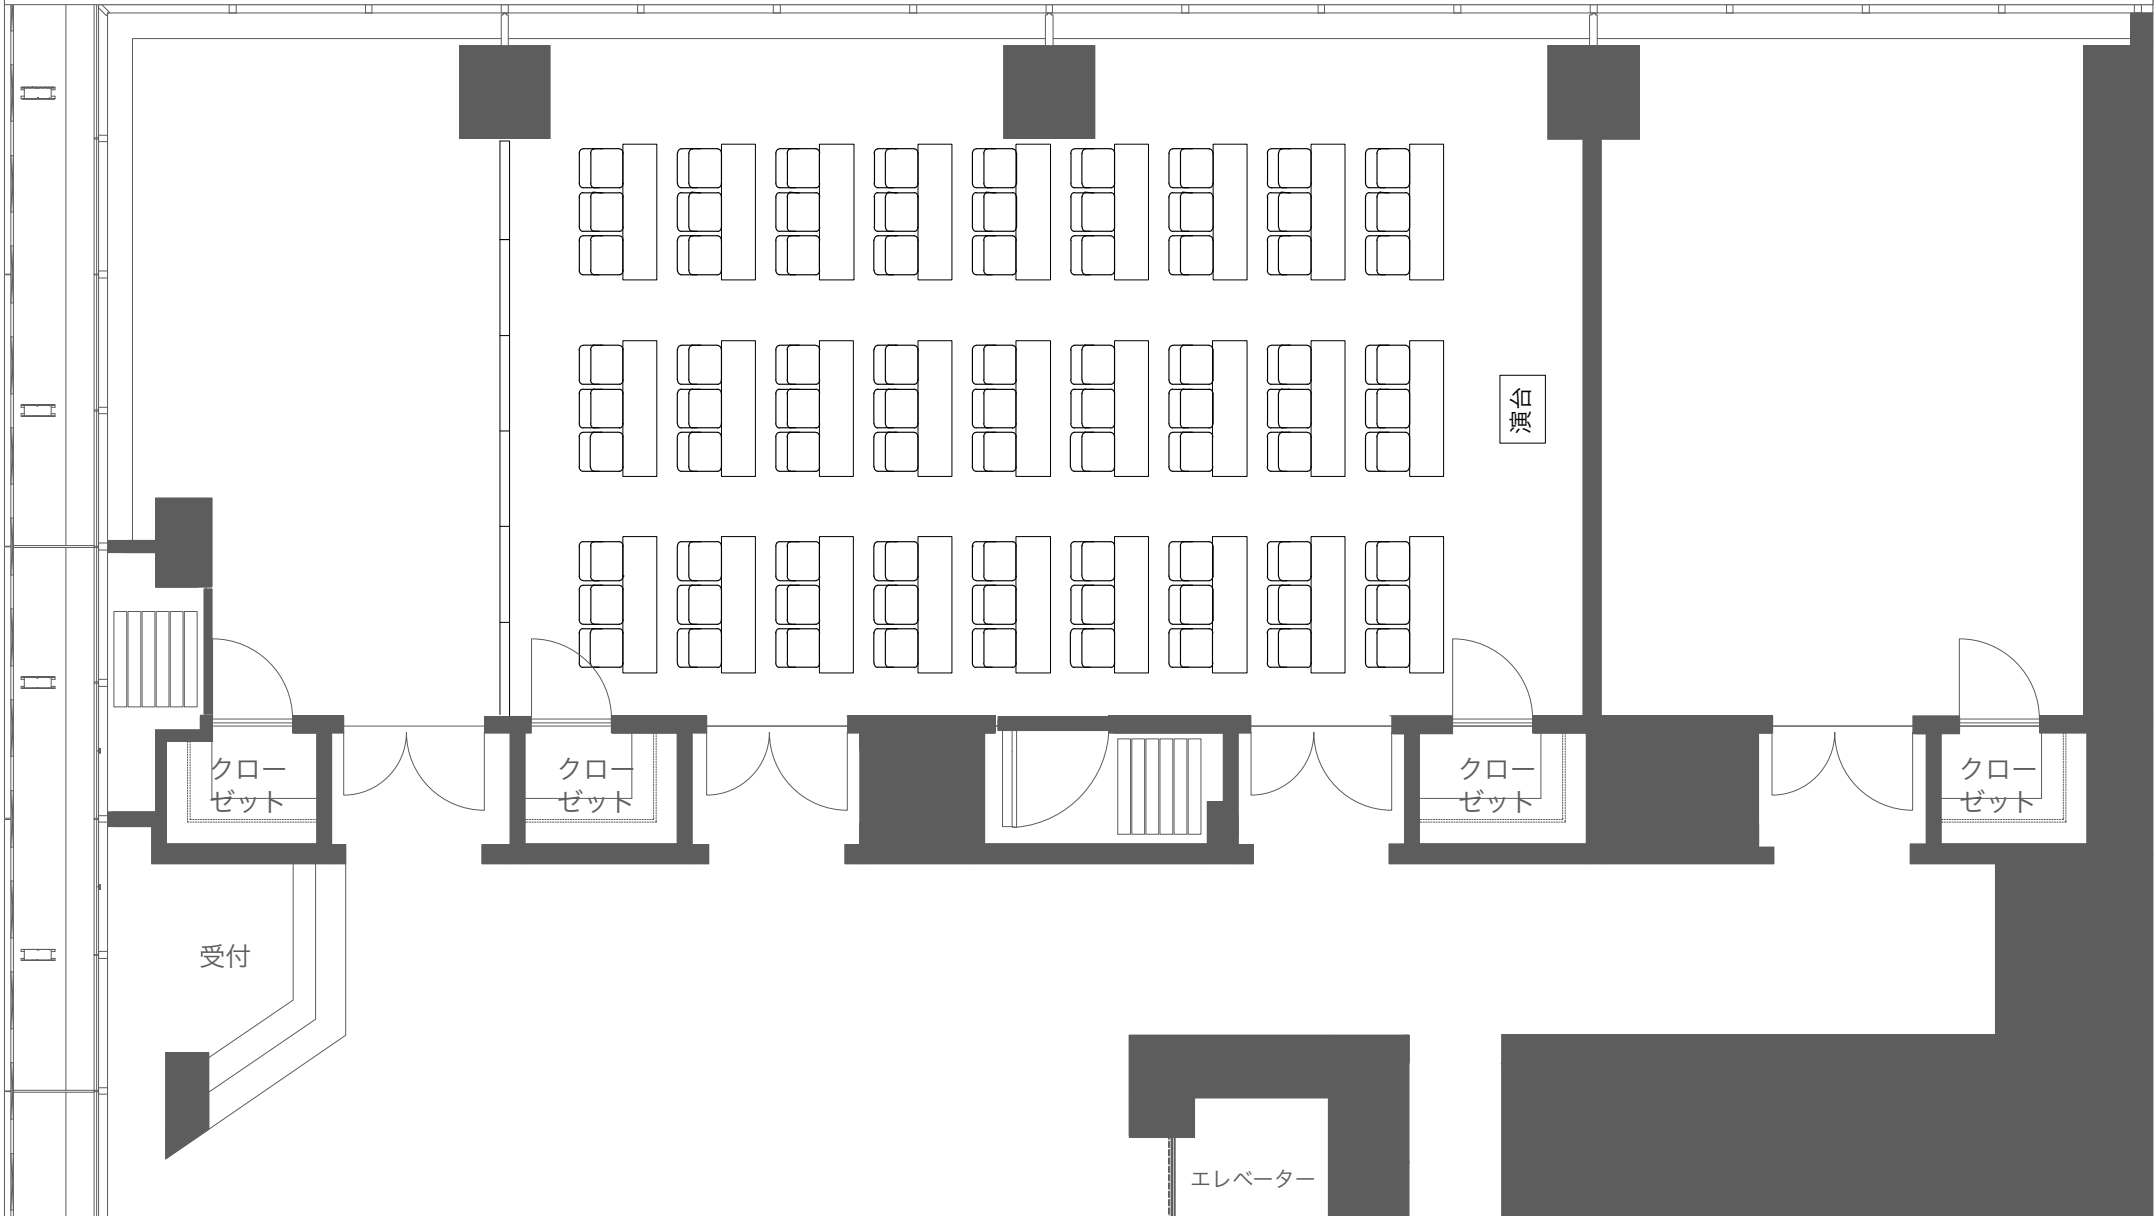

KANDA SQUARE CONFERENCE 口の字

A4=1/100

KANDA SQUARE CONFERENCE コの字(PJあり)

A4=1/100

KANDA SQUARE CONFERENCE A+B+Cスクール形式

A4=1/100

CONFERENCE A+B+C スクール形式
108席 (テーブル36本)

KANDA SQUARE CONFERENCE A+B+Cシアター形式

A4=1/100

CONFERENCE A+B+C シアター形式
197席

KANDA SQUARE CONFERENCE B+Cスクール形式

A4=1/100

CONFERENCE B+C スクール形式
81席 (テーブル 27本)

CONFERENCE B+C シアター形式
150席