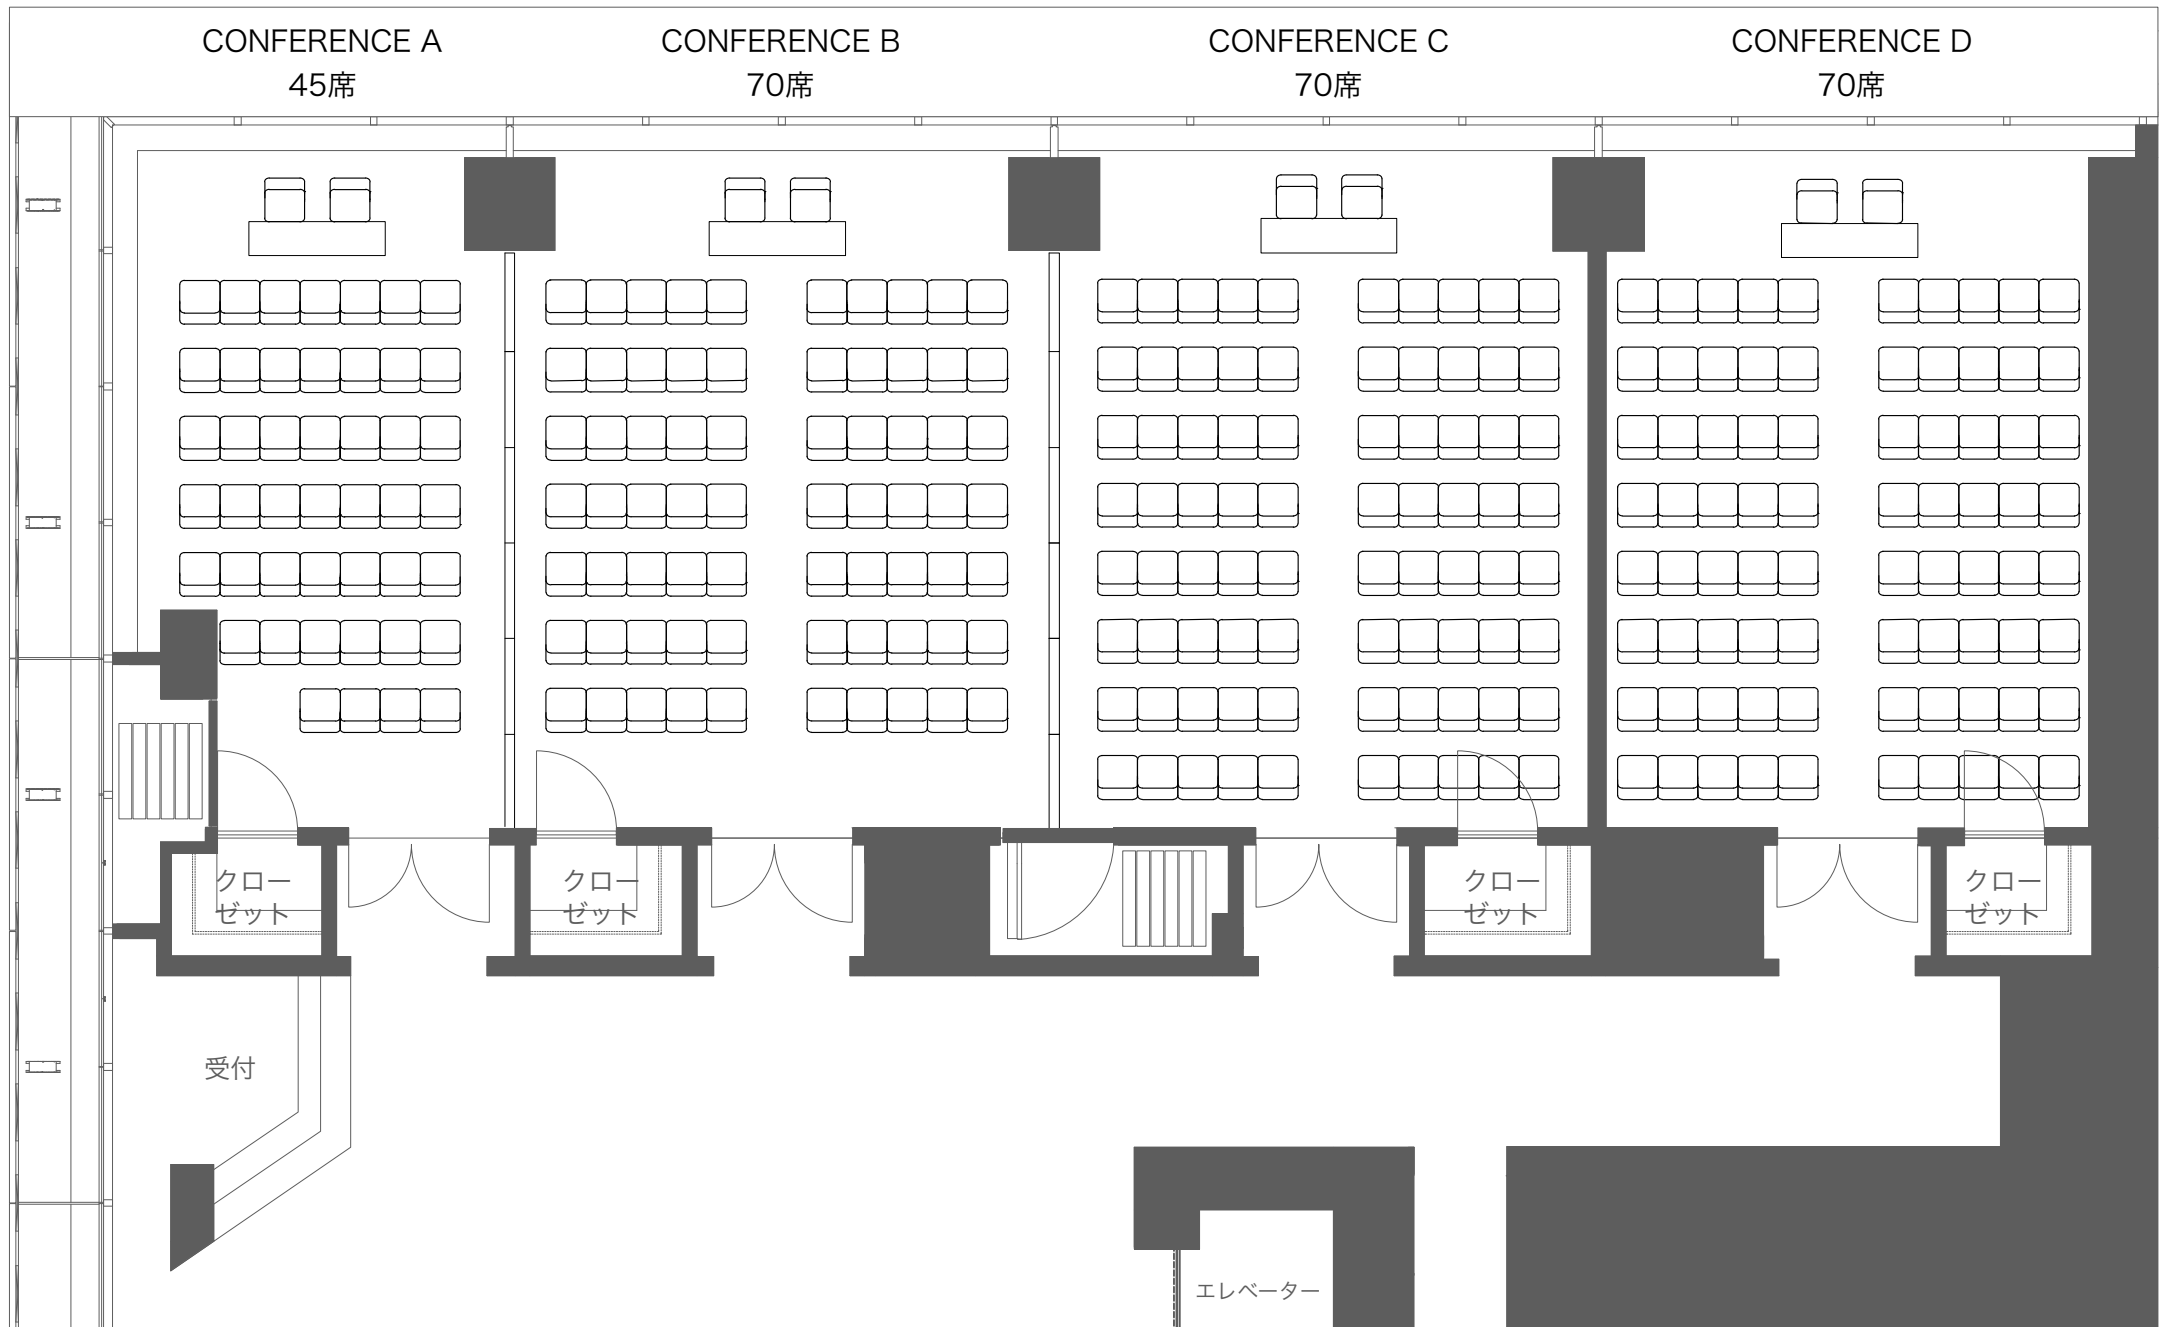

KANDA SQUARE CONFERENCE スクール形式

A4=1/100

KANDA SQUARE CONFERENCE スクール形式(PJあり)

A4=1/100

KANDA SQUARE CONFERENCE シアター形式

A4=1/100

KANDA SQUARE CONFERENCE シアター形式(PJあり)

A4=1/100

KANDA SQUARE CONFERENCE 口の字

A4=1/100

KANDA SQUARE CONFERENCE コの字(PJあり)

A4=1/100

KANDA SQUARE CONFERENCE A+B+Cスクール形式

A4=1/100

CONFERENCE A+B+C スクール形式
108席 (テーブル36本)

KANDA SQUARE CONFERENCE A+B+Cシアター形式

A4=1/100

CONFERENCE A+B+C シアター形式
197席

KANDA SQUARE CONFERENCE B+Cスクール形式

A4=1/100

CONFERENCE B+C スクール形式
81席 (テーブル 27本)

CONFERENCE B+C シアター形式
150席