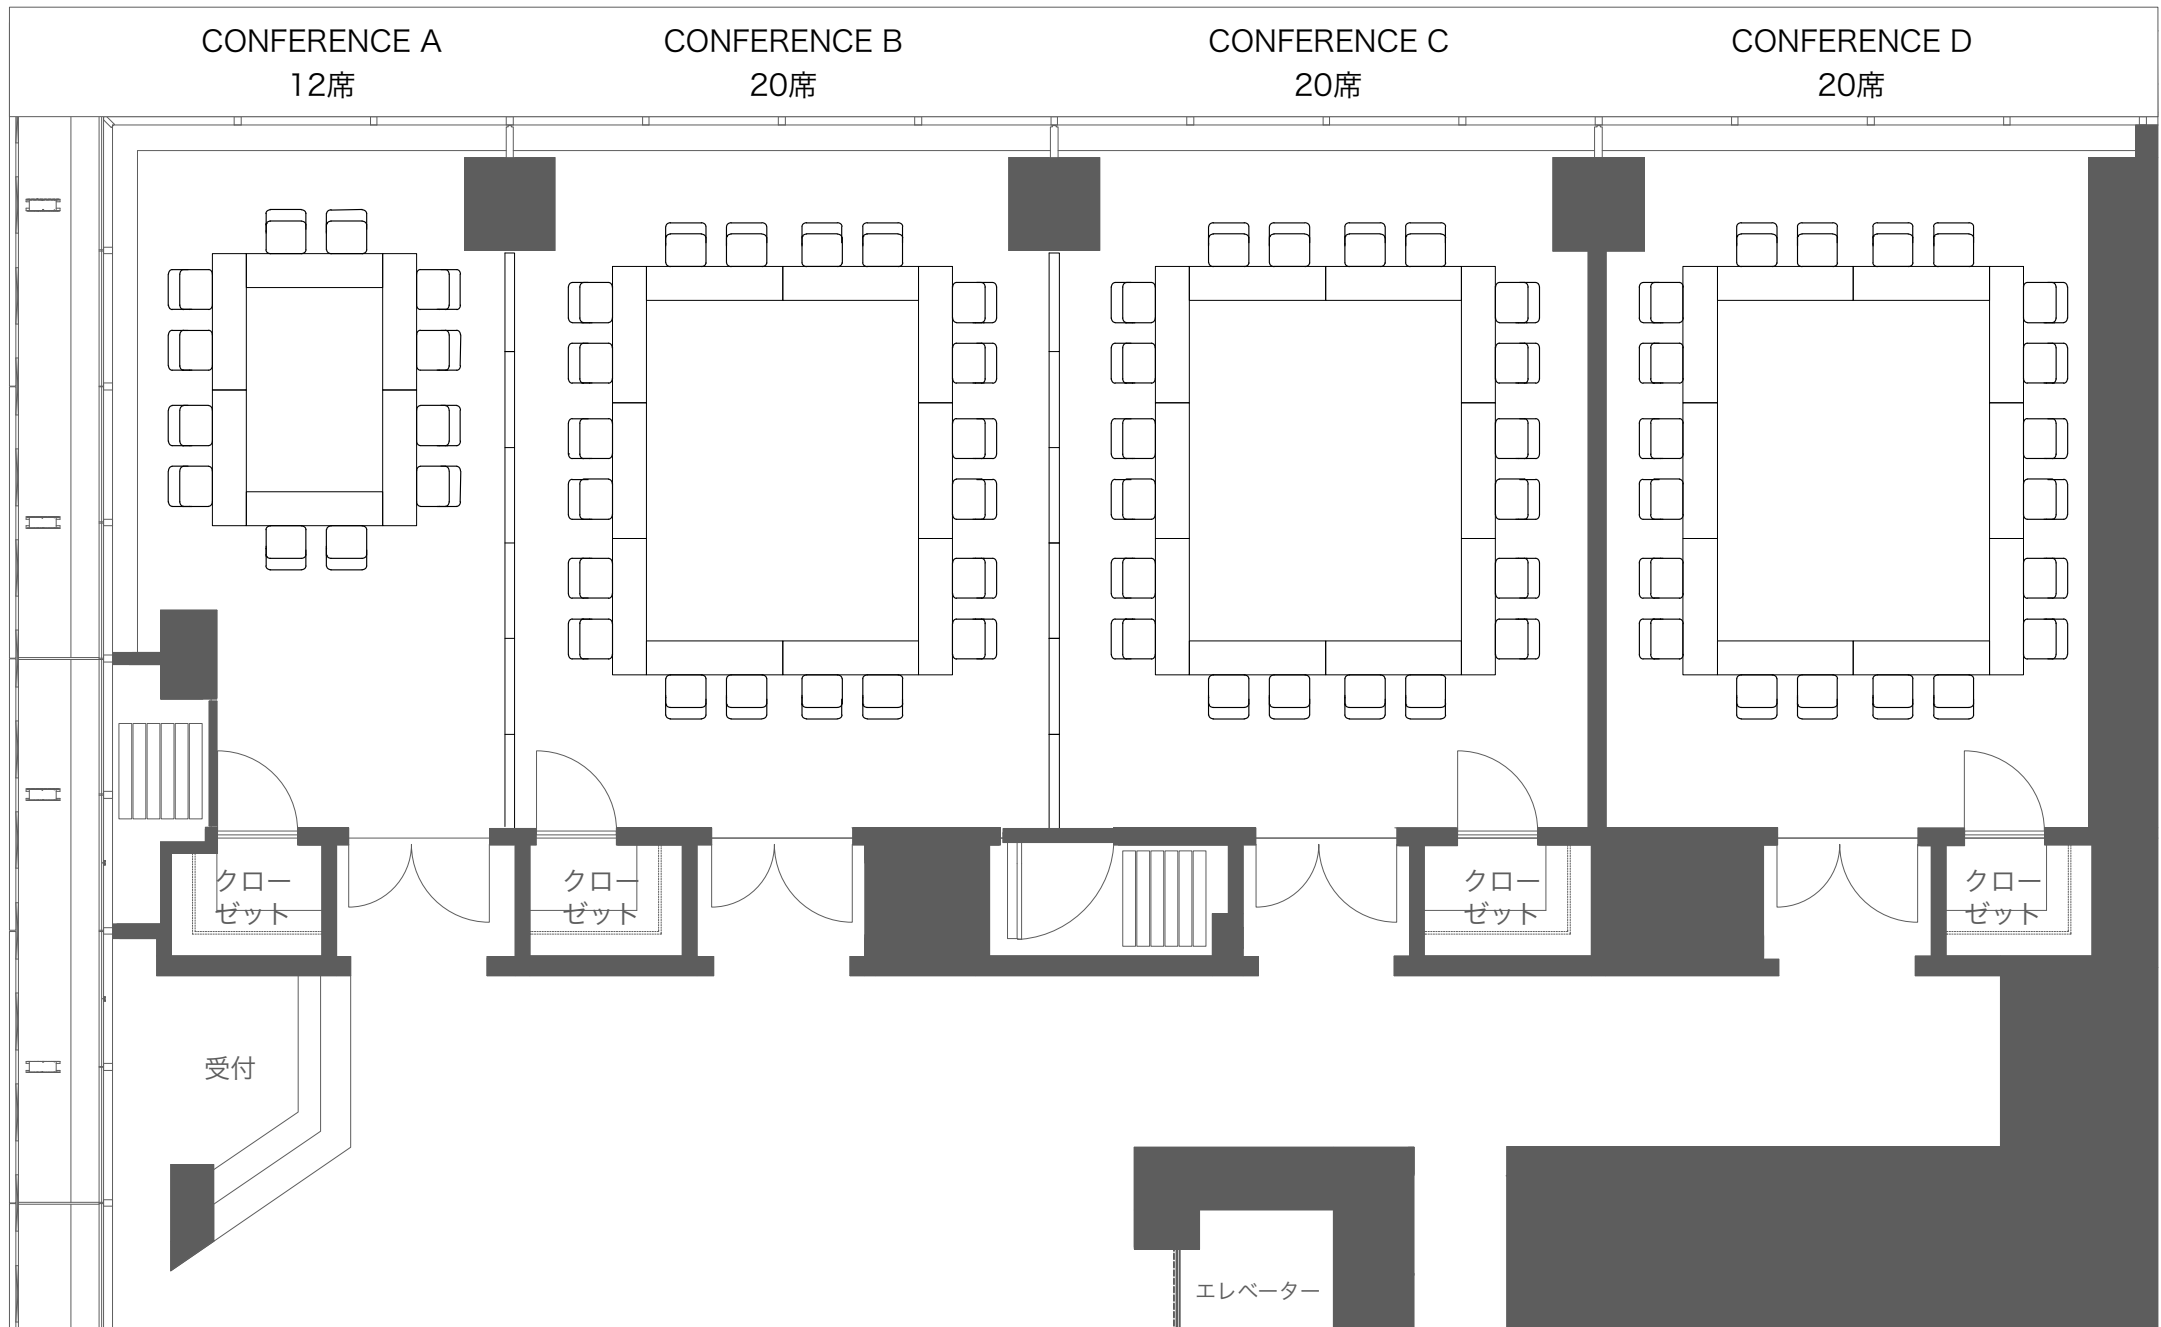

KANDA SQUARE CONFERENCE スクール形式

A4=1/100

KANDA SQUARE CONFERENCE スクール形式(PJあり)

A4=1/100

KANDA SQUARE CONFERENCE シアター形式

A4=1/100

KANDA SQUARE CONFERENCE シアター形式(PJあり)

A4=1/100

KANDA SQUARE CONFERENCE 口の字

A4=1/100

KANDA SQUARE CONFERENCE コの字(PJあり)

A4=1/100

KANDA SQUARE CONFERENCE A+B+Cスクール形式

A4=1/100

CONFERENCE A+B+C スクール形式
108席 (テーブル36本)

KANDA SQUARE CONFERENCE A+B+Cシアター形式

A4=1/100

CONFERENCE A+B+C シアター形式
197席

KANDA SQUARE CONFERENCE B+Cスクール形式

A4=1/100

CONFERENCE B+C スクール形式
81席 (テーブル 27本)

CONFERENCE B+C シアター形式
150席