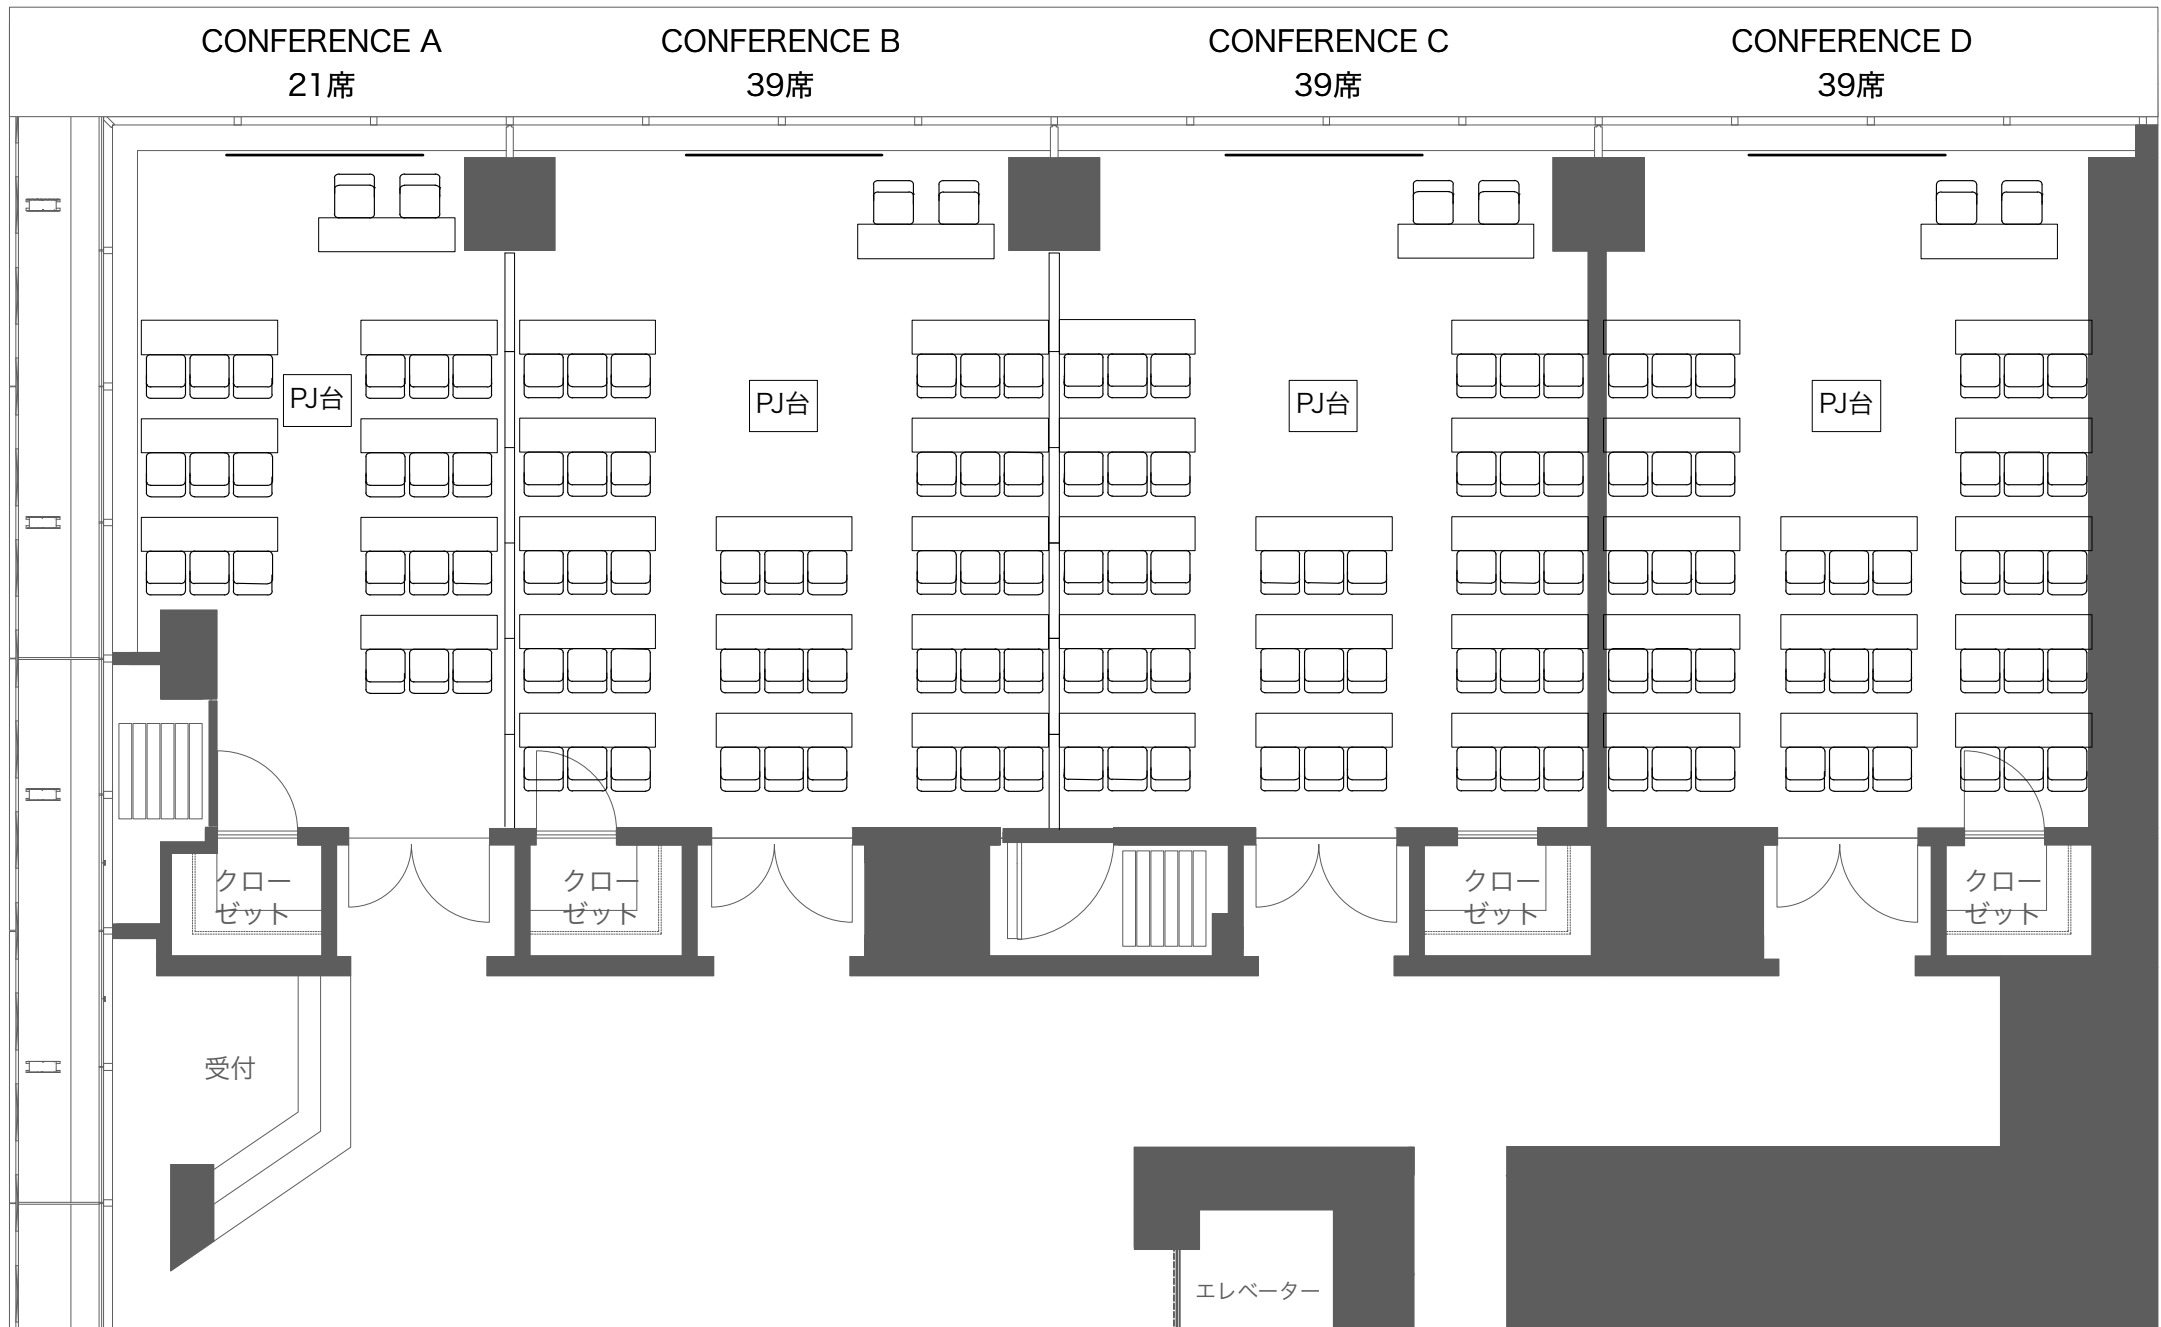

KANDA SQUARE CONFERENCE スクール形式

A4=1/100

KANDA SQUARE CONFERENCE スクール形式(PJあり)

A4=1/100

KANDA SQUARE CONFERENCE シアター形式

A4=1/100

KANDA SQUARE CONFERENCE シアター形式(PJあり)

A4=1/100

KANDA SQUARE CONFERENCE 口の字

A4=1/100

KANDA SQUARE CONFERENCE コの字(PJあり)

A4=1/100

KANDA SQUARE CONFERENCE A+B+Cスクール形式

A4=1/100

CONFERENCE A+B+C スクール形式
108席 (テーブル36本)

KANDA SQUARE CONFERENCE A+B+Cシアター形式

A4=1/100

CONFERENCE A+B+C シアター形式
197席

KANDA SQUARE CONFERENCE B+Cスクール形式

A4=1/100

CONFERENCE B+C スクール形式
81席 (テーブル 27本)

CONFERENCE B+C シアター形式
150席