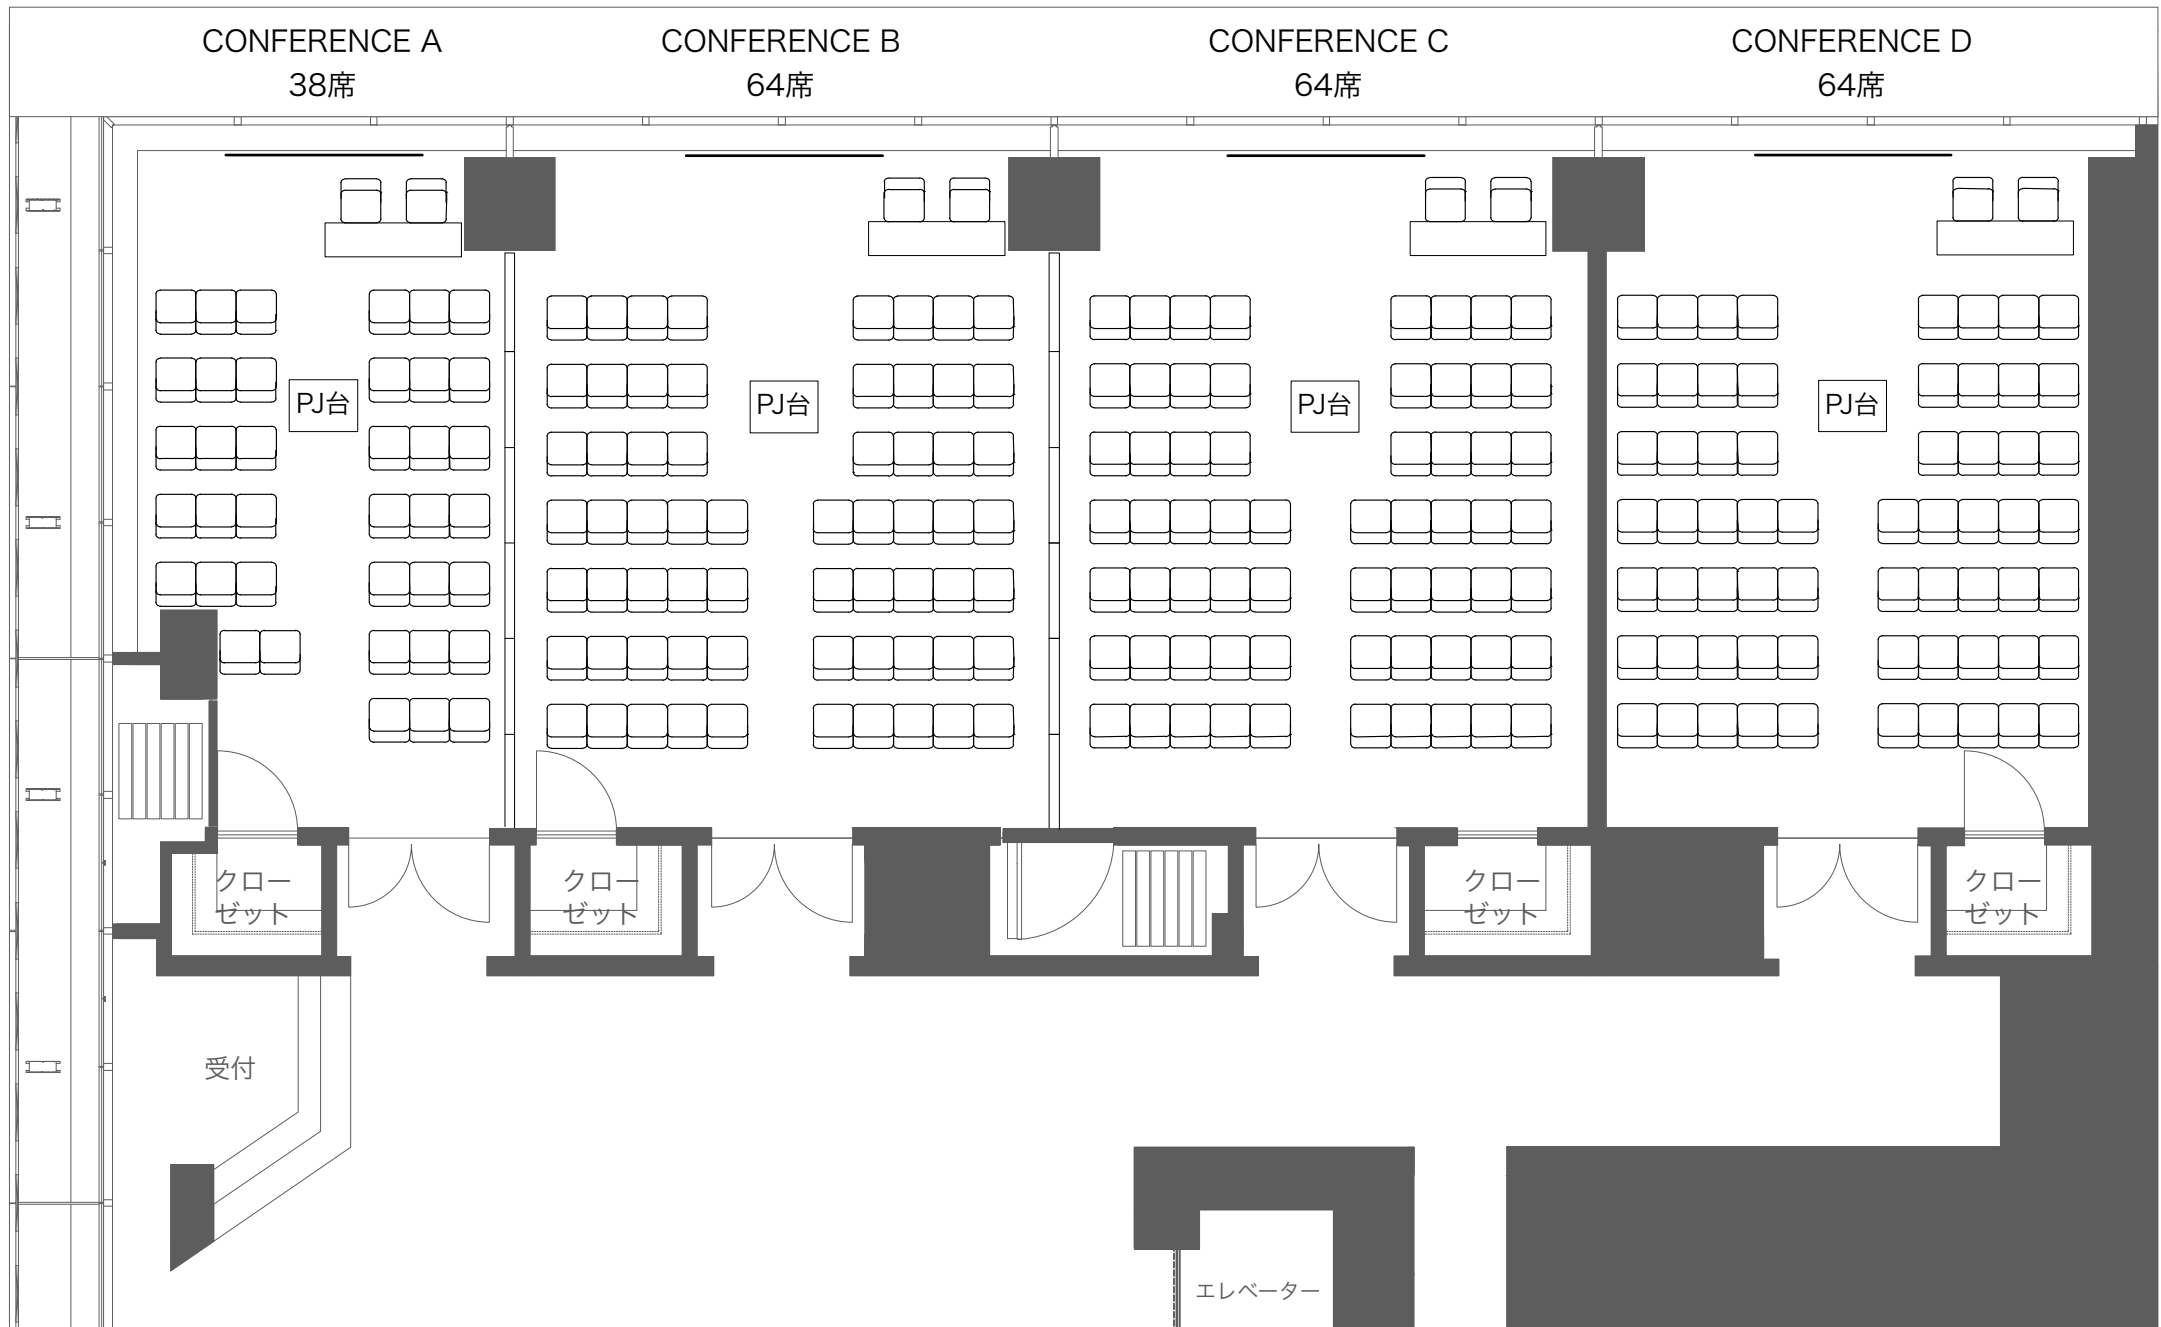

KANDA SQUARE CONFERENCE スクール形式

A4=1/100

KANDA SQUARE CONFERENCE スクール形式(PJあり)

A4=1/100

KANDA SQUARE CONFERENCE シアター形式

A4=1/100

KANDA SQUARE CONFERENCE シアター形式(PJあり)

A4=1/100

KANDA SQUARE CONFERENCE 口の字

A4=1/100

KANDA SQUARE CONFERENCE コの字(PJあり)

A4=1/100

KANDA SQUARE CONFERENCE A+B+Cスクール形式

A4=1/100

CONFERENCE A+B+C スクール形式
108席 (テーブル36本)

KANDA SQUARE CONFERENCE A+B+Cシアター形式

A4=1/100

CONFERENCE A+B+C シアター形式
197席

KANDA SQUARE CONFERENCE B+Cスクール形式

A4=1/100

CONFERENCE B+C スクール形式
81席 (テーブル 27本)

CONFERENCE B+C シアター形式
150席