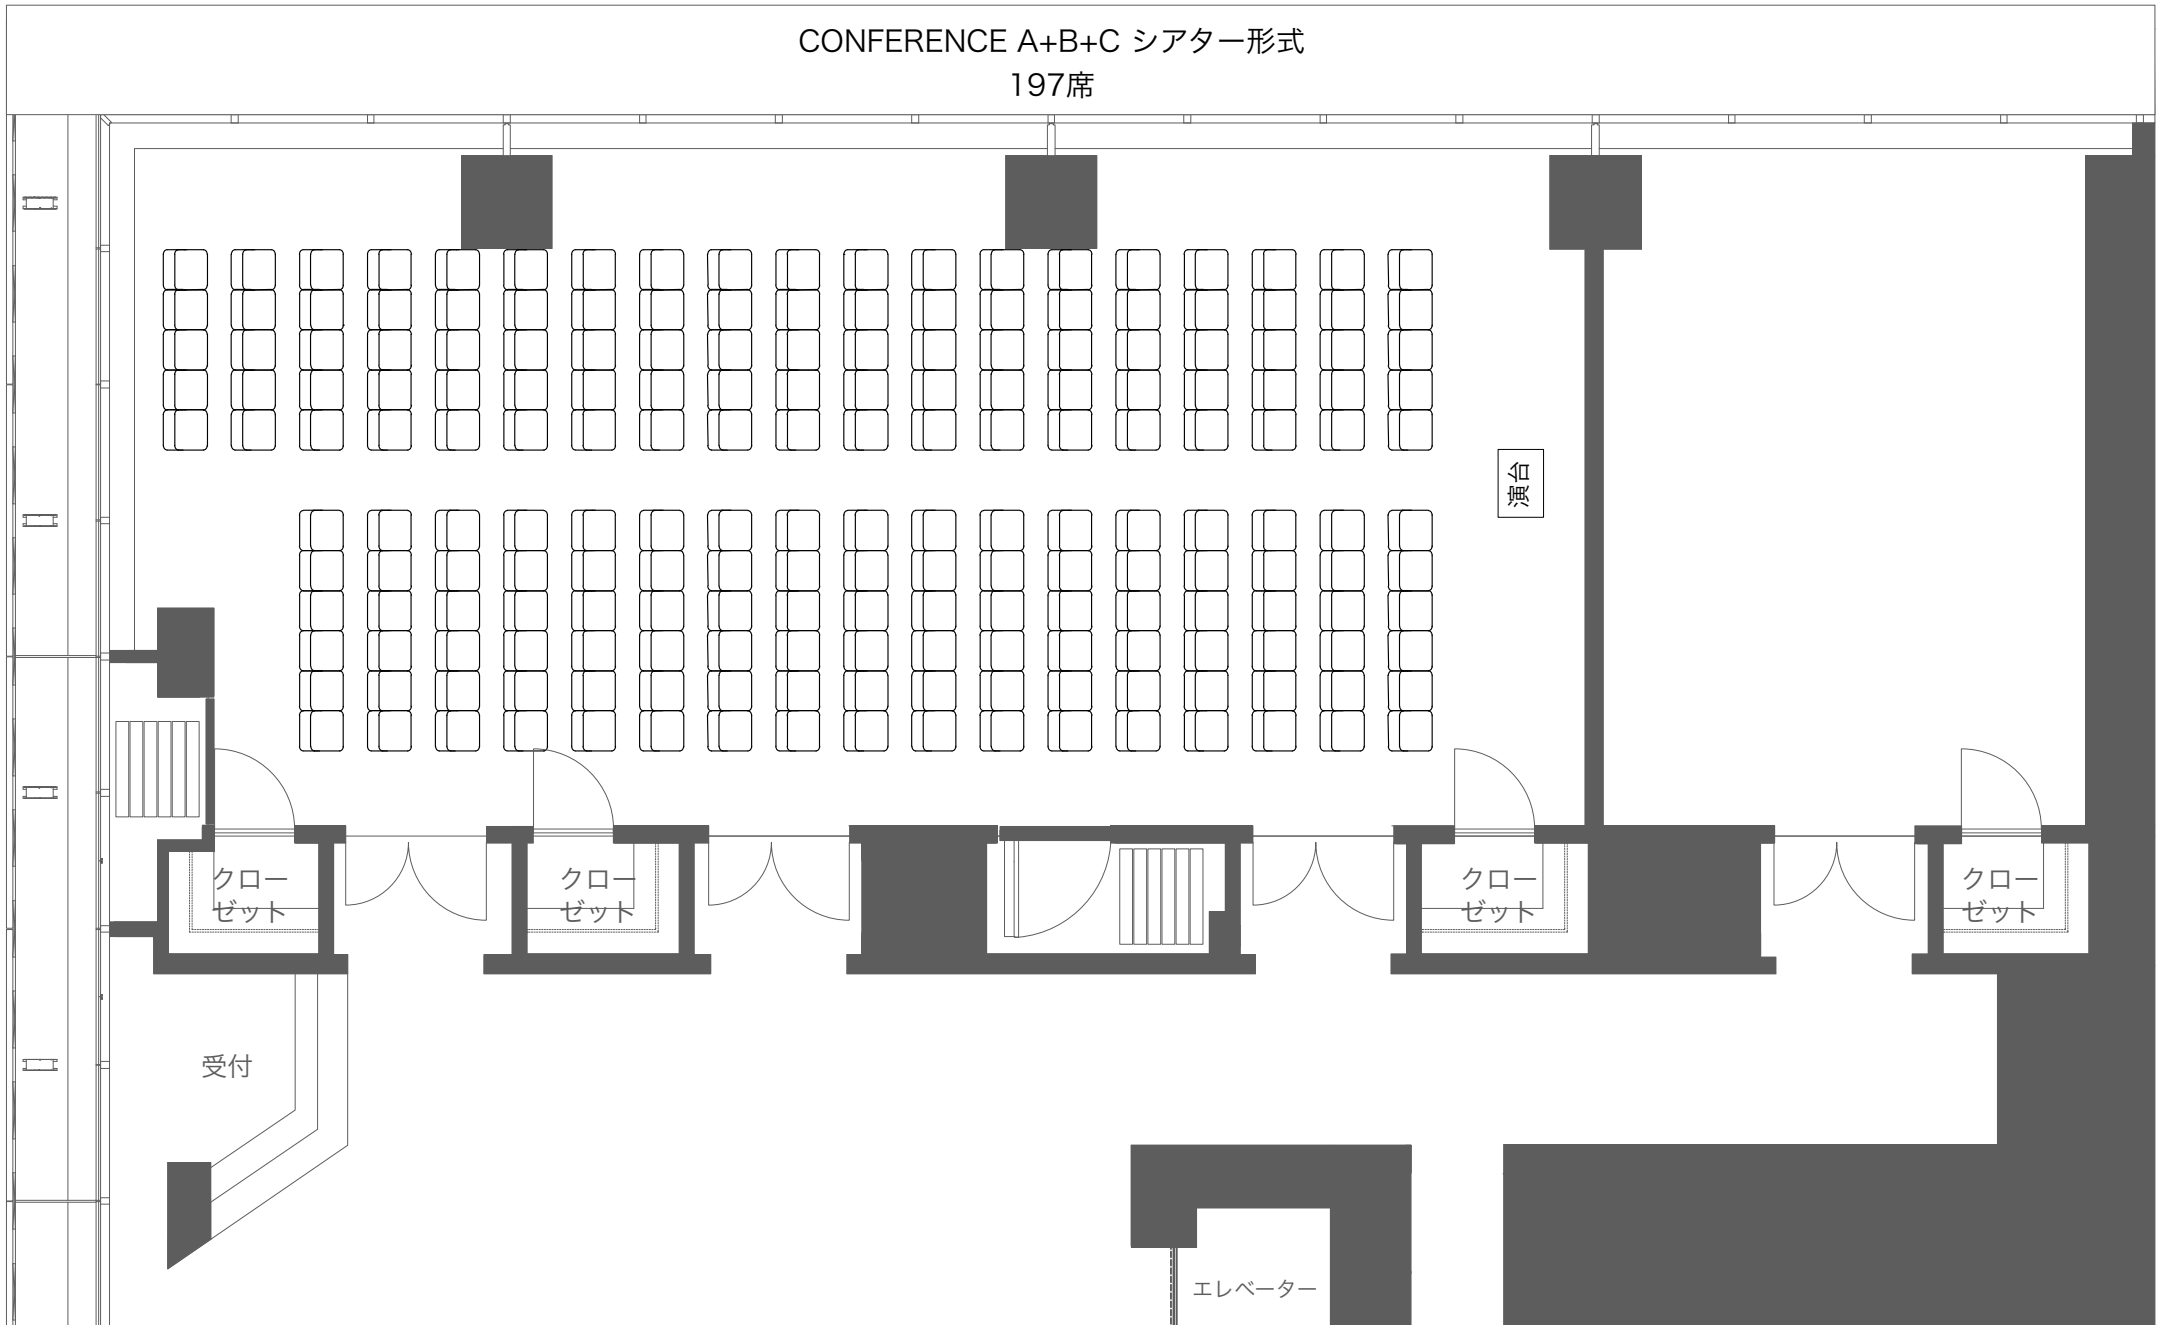

KANDA SQUARE CONFERENCE スクール形式

A4=1/100

KANDA SQUARE CONFERENCE スクール形式(PJあり)

A4=1/100

KANDA SQUARE CONFERENCE シアター形式

A4=1/100

KANDA SQUARE CONFERENCE シアター形式(PJあり)

A4=1/100

KANDA SQUARE CONFERENCE 口の字

A4=1/100

KANDA SQUARE CONFERENCE コの字(PJあり)

A4=1/100

KANDA SQUARE CONFERENCE A+B+Cスクール形式

A4=1/100

CONFERENCE A+B+C スクール形式
108席 (テーブル36本)

KANDA SQUARE CONFERENCE A+B+Cシアター形式

A4=1/100

CONFERENCE A+B+C シアター形式
197席

KANDA SQUARE CONFERENCE B+Cスクール形式

A4=1/100

CONFERENCE B+C スクール形式
81席 (テーブル 27本)

CONFERENCE B+C シアター形式
150席