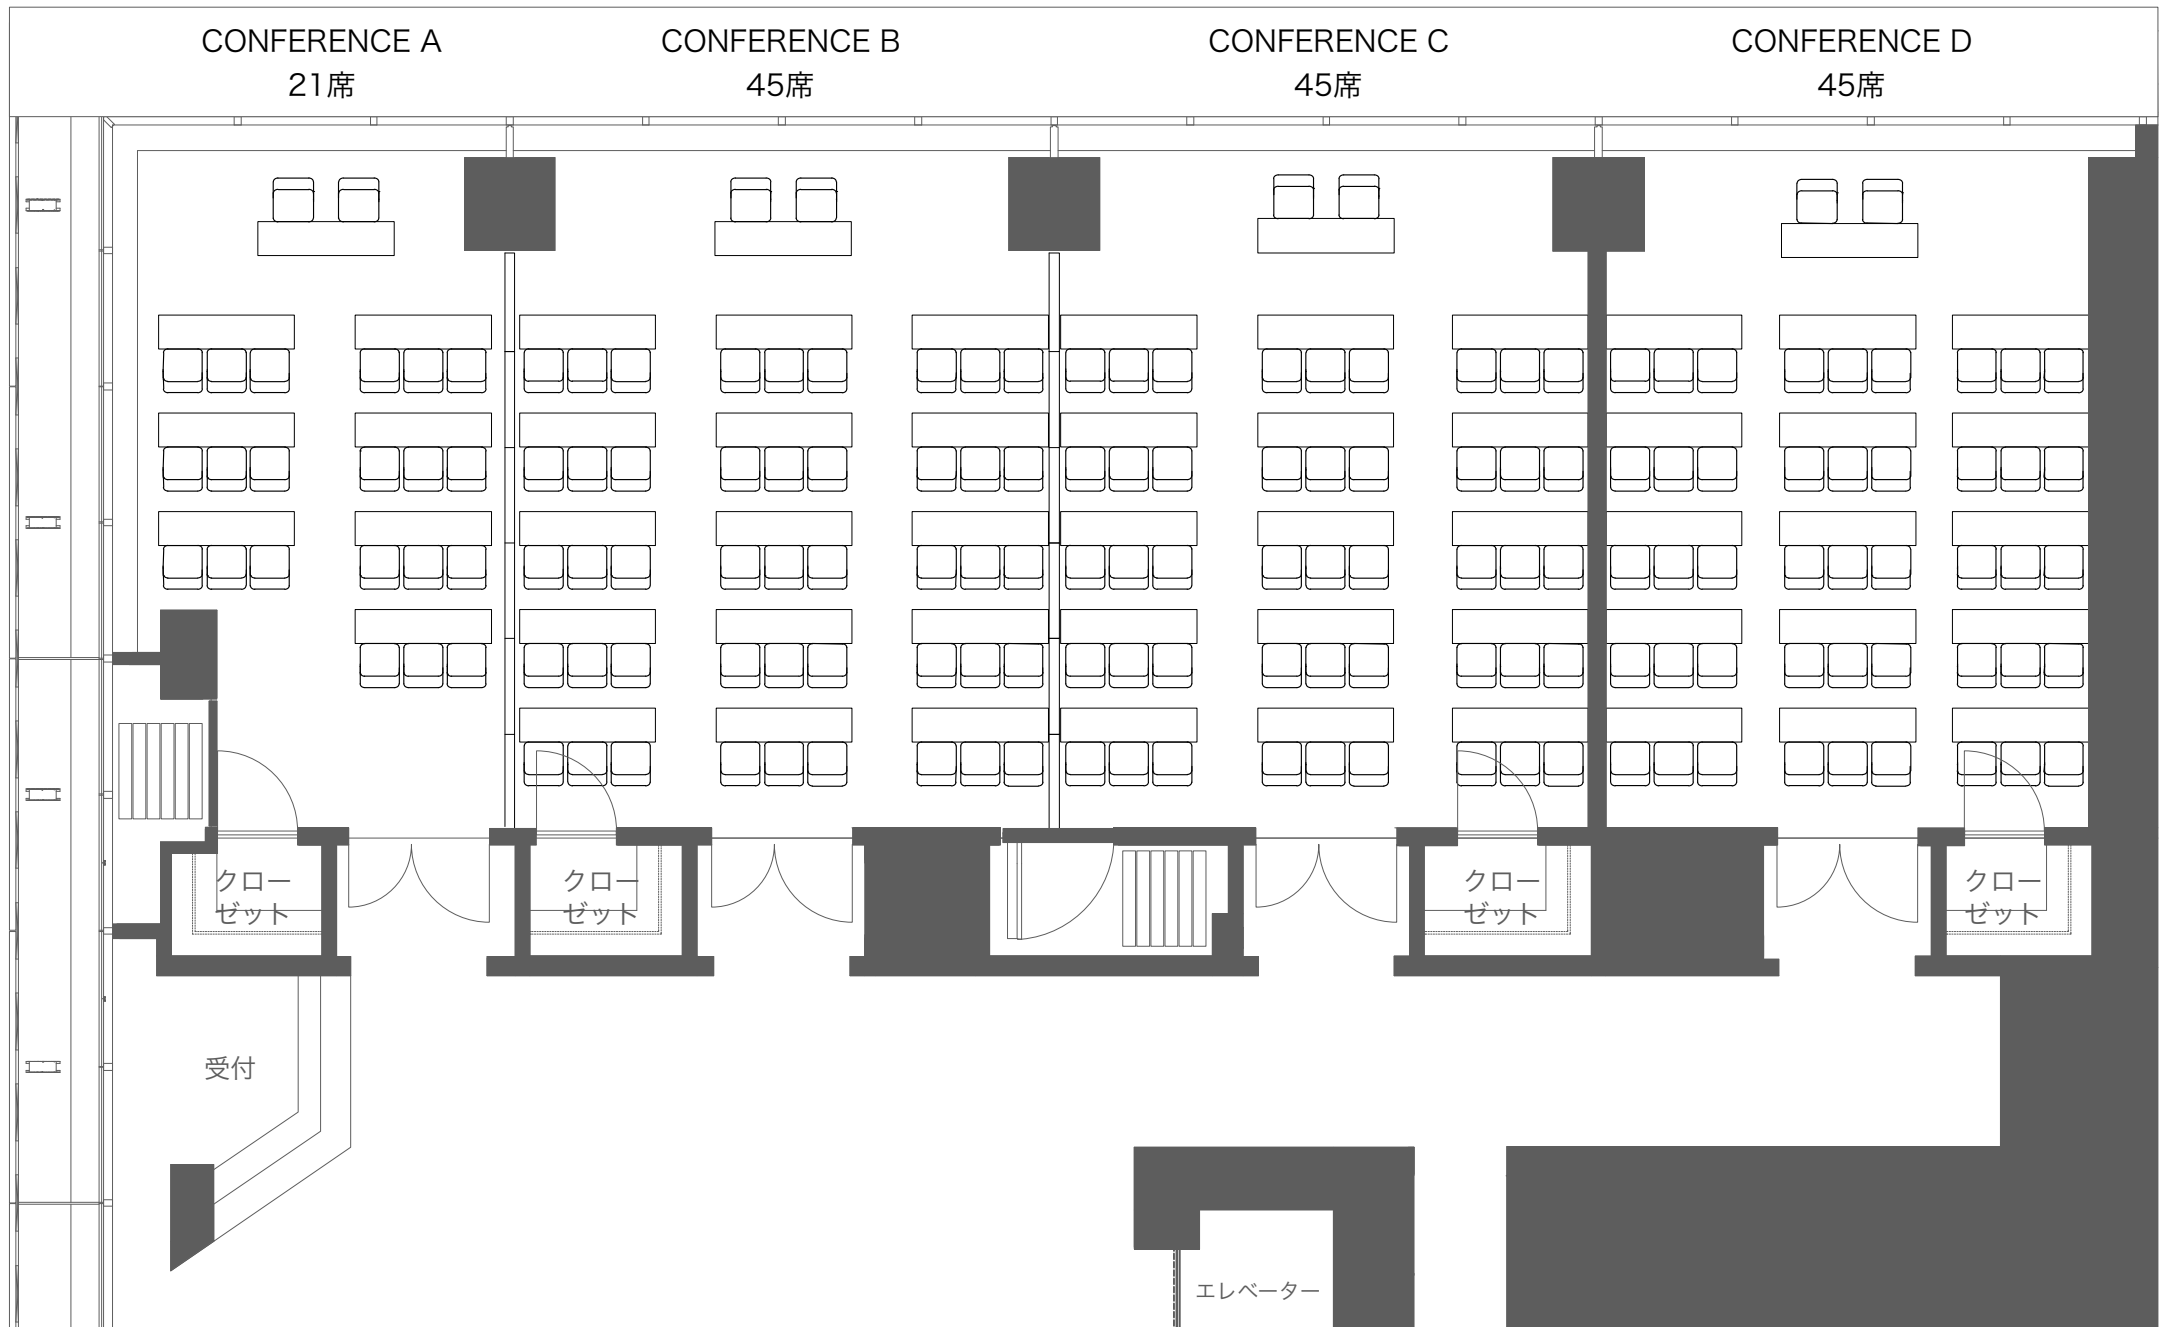

KANDA SQUARE CONFERENCE スクール形式

A4=1/100

KANDA SQUARE CONFERENCE スクール形式(PJあり)

A4=1/100

KANDA SQUARE CONFERENCE シアター形式

A4=1/100

KANDA SQUARE CONFERENCE シアター形式(PJあり)

A4=1/100

KANDA SQUARE CONFERENCE 口の字

A4=1/100

KANDA SQUARE CONFERENCE コの字(PJあり)

A4=1/100

KANDA SQUARE CONFERENCE A+B+Cスクール形式

A4=1/100

CONFERENCE A+B+C スクール形式
108席 (テーブル36本)

KANDA SQUARE CONFERENCE A+B+Cシアター形式

A4=1/100

CONFERENCE A+B+C シアター形式
197席

KANDA SQUARE CONFERENCE B+Cスクール形式

A4=1/100

CONFERENCE B+C スクール形式
81席 (テーブル 27本)

CONFERENCE B+C シアター形式
150席