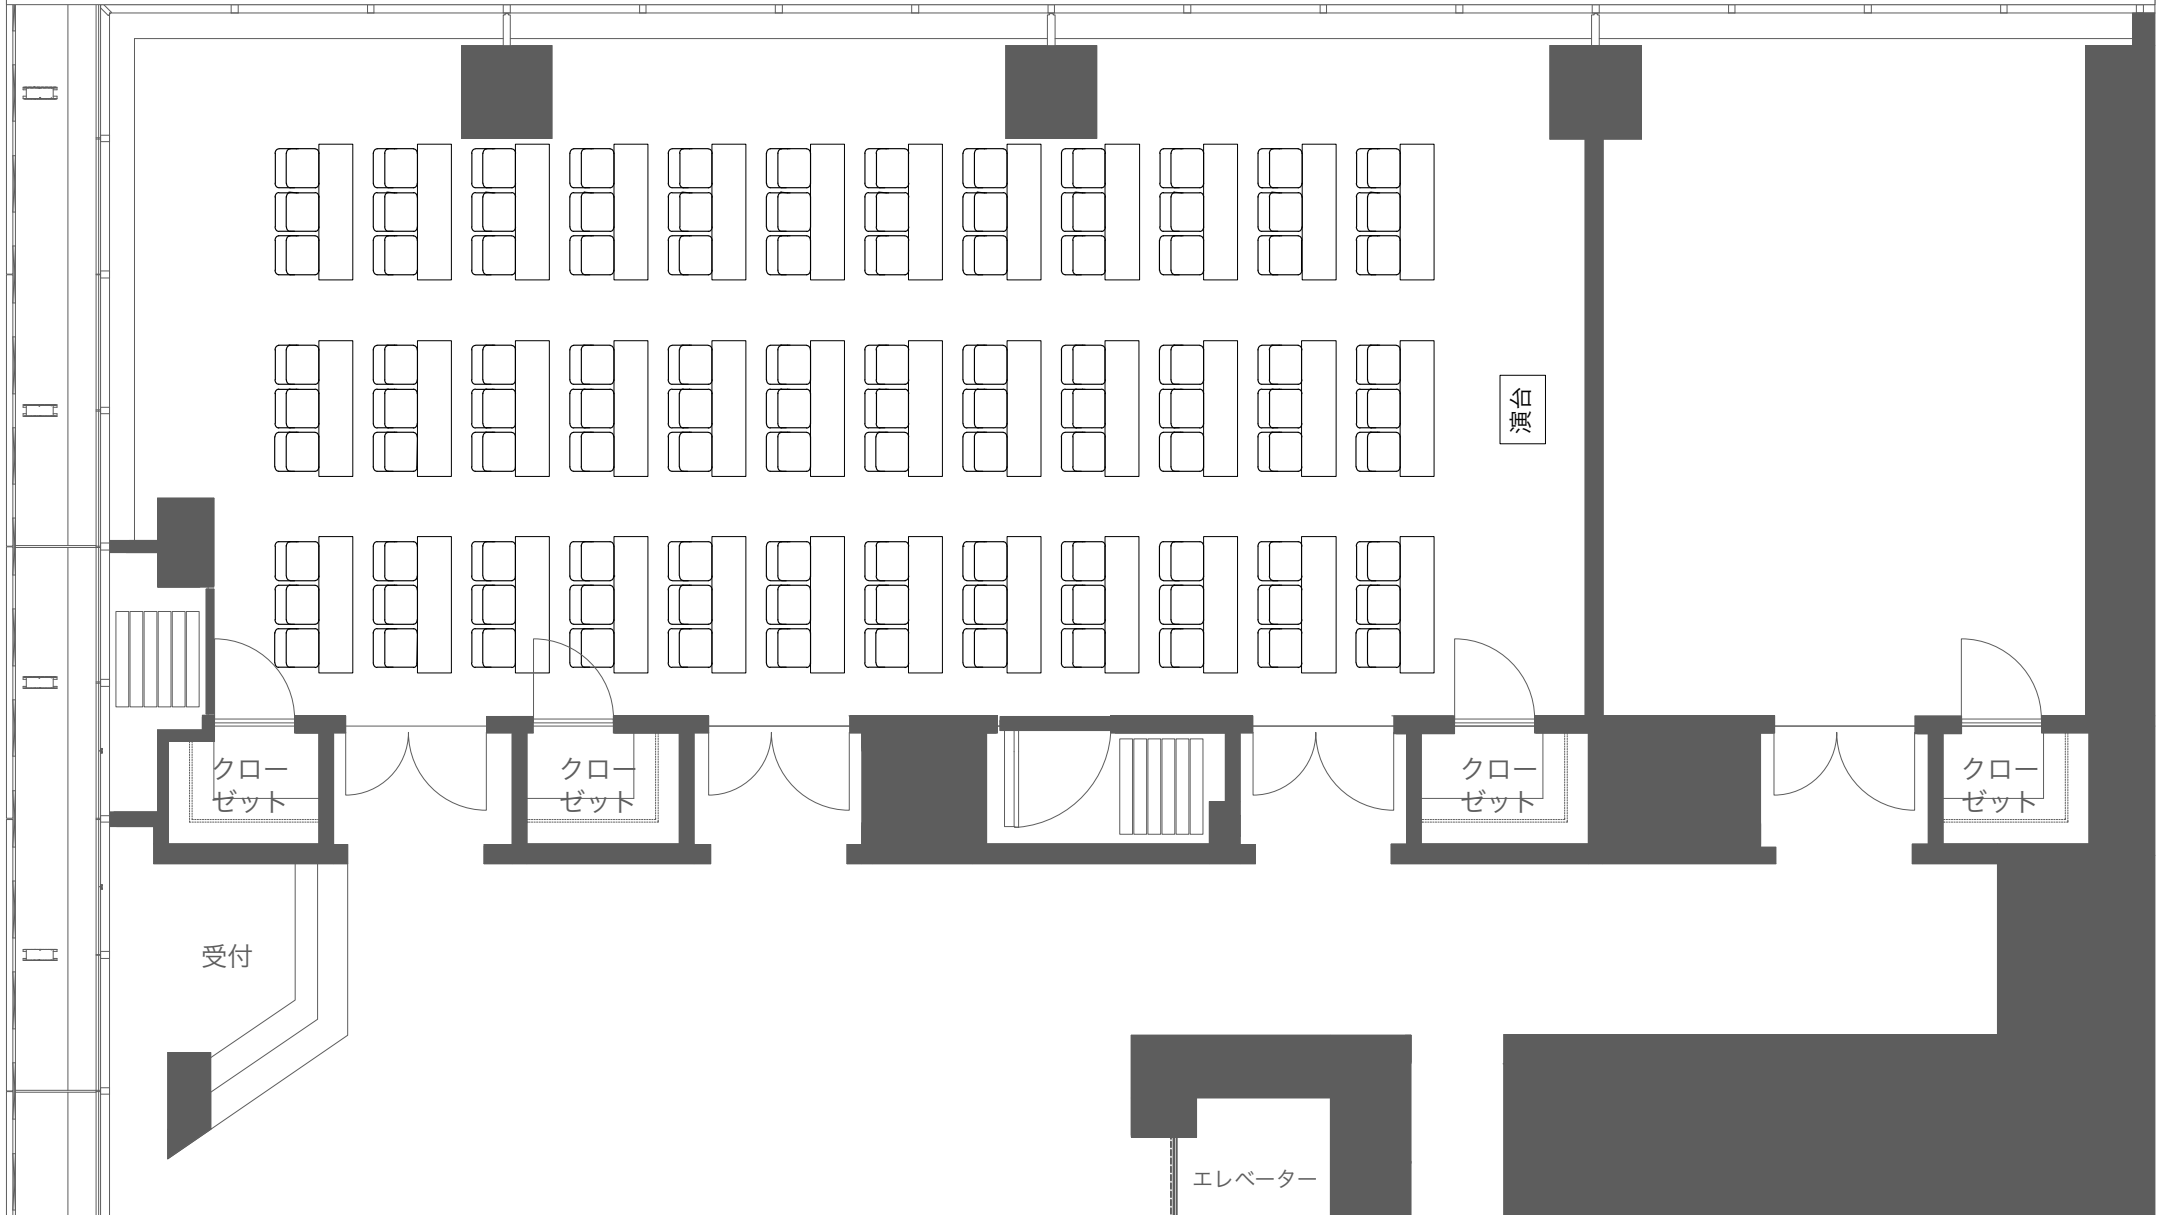

KANDA SQUARE CONFERENCE スクール形式

A4=1/100

KANDA SQUARE CONFERENCE スクール形式(PJあり)

A4=1/100

KANDA SQUARE CONFERENCE シアター形式

A4=1/100

KANDA SQUARE CONFERENCE シアター形式(PJあり)

A4=1/100

KANDA SQUARE CONFERENCE 口の字

A4=1/100

KANDA SQUARE CONFERENCE コの字(PJあり)

A4=1/100

KANDA SQUARE CONFERENCE A+B+Cスクール形式

A4=1/100

CONFERENCE A+B+C スクール形式
108席 (テーブル36本)

KANDA SQUARE CONFERENCE A+B+Cシアター形式

A4=1/100

CONFERENCE A+B+C シアター形式
197席

KANDA SQUARE CONFERENCE B+Cスクール形式

A4=1/100

CONFERENCE B+C スクール形式
81席 (テーブル 27本)

CONFERENCE B+C シアター形式
150席