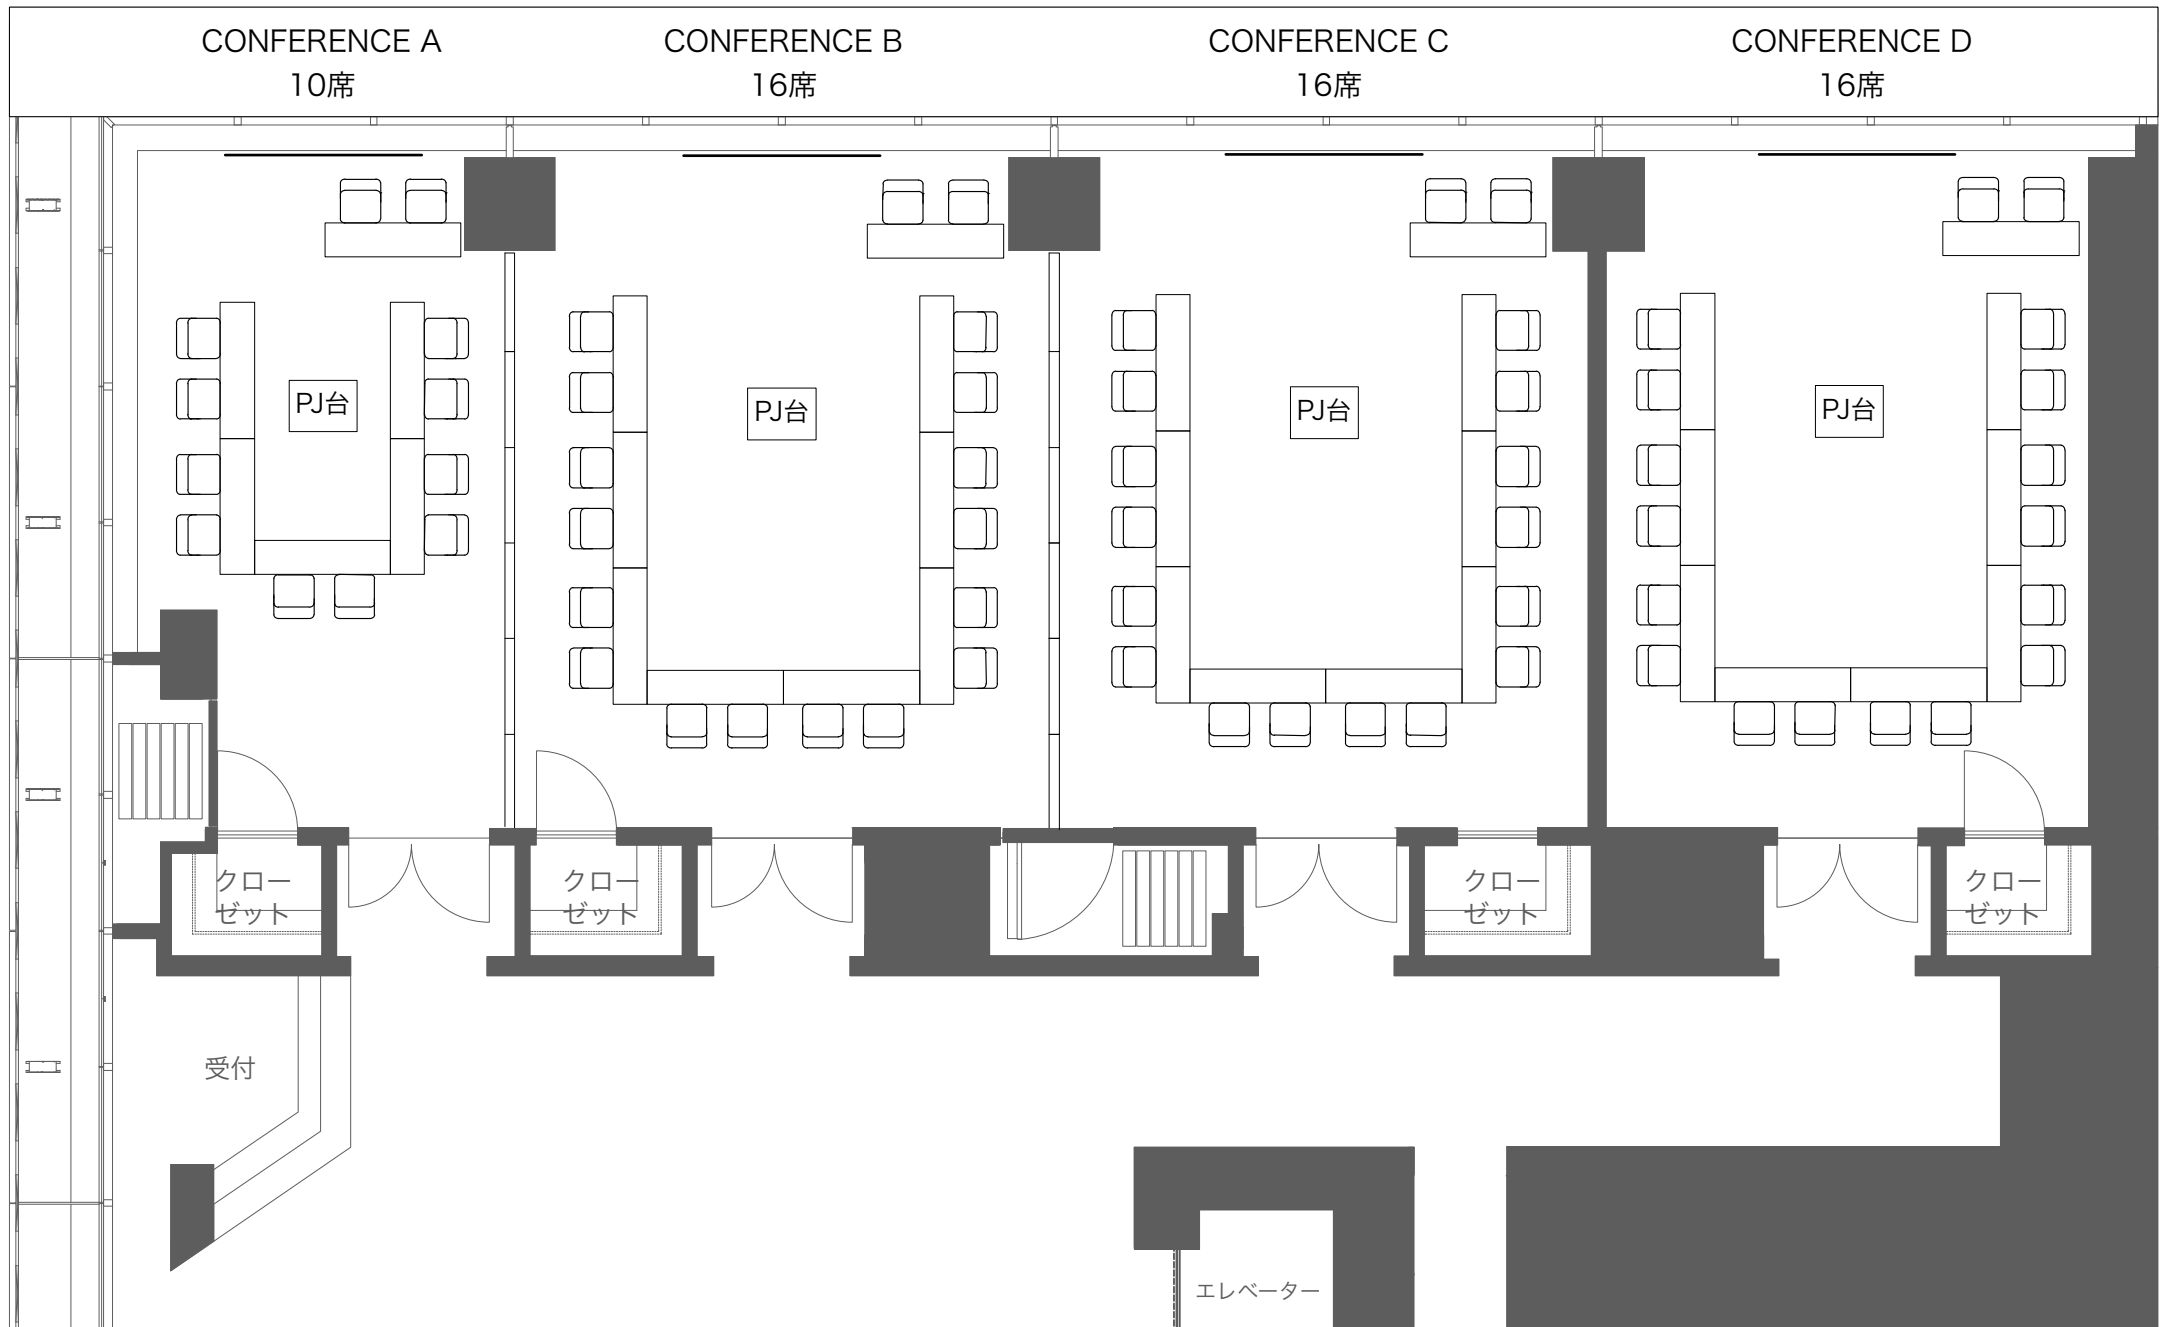

KANDA SQUARE CONFERENCE スクール形式

A4=1/100

KANDA SQUARE CONFERENCE スクール形式(PJあり)

A4=1/100

KANDA SQUARE CONFERENCE シアター形式

A4=1/100

KANDA SQUARE CONFERENCE シアター形式(PJあり)

A4=1/100

KANDA SQUARE CONFERENCE 口の字

A4=1/100

KANDA SQUARE CONFERENCE コの字(PJあり)

A4=1/100

KANDA SQUARE CONFERENCE A+B+Cスクール形式

A4=1/100

CONFERENCE A+B+C スクール形式
108席 (テーブル36本)

KANDA SQUARE CONFERENCE A+B+Cシアター形式

A4=1/100

CONFERENCE A+B+C シアター形式
197席

KANDA SQUARE CONFERENCE B+Cスクール形式

A4=1/100

CONFERENCE B+C スクール形式
81席 (テーブル 27本)

CONFERENCE B+C シアター形式
150席