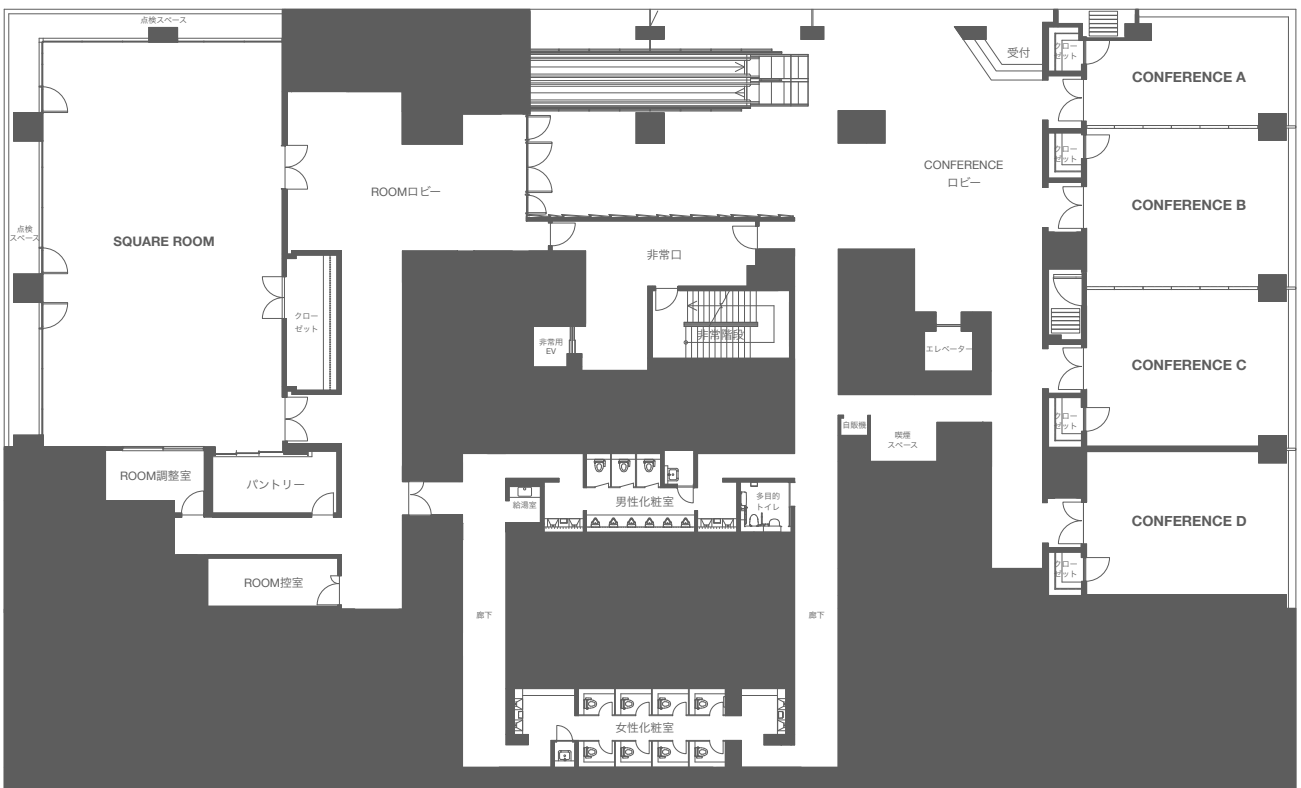

# KANDA SQUARE CONFERENCE 料金表

会場	面積	シアター形式	スクール形式	9:00~12:00	4時間	8時間	12時間	延長料金/30分
CONFERENCE A	50㎡ / 15坪	45名	21名	¥31,000	¥46,000	¥74,000	¥98,000	¥7,000
CONFERENCE B	70㎡ / 21坪	70名	45名	¥44,000	¥66,000	¥106,000	¥137,000	¥8,500
CONFERENCE C	70㎡ / 21坪	70名	45名	¥44,000	¥66,000	¥106,000	¥137,000	¥8,500
CONFERENCE D	65㎡ / 20坪	70名	45名	¥42,000	¥61,000	¥99,000	¥127,000	¥8,500
CONFERENCE A+B	120㎡ / 36坪	120名	63名	¥75,000	¥112,000	¥181,000	¥225,000	¥14,500
CONFERENCE B+C	140㎡ / 42坪	150名	81名	¥88,000	¥132,000	¥212,000	¥274,000	¥16,500
CONFERENCE A+B+C	190㎡ / 57坪	180名	108名	¥119,000	¥178,000	¥286,000	¥362,000	¥22,000
ROOM	200㎡ / 60坪	200名	120名	¥119,000	¥178,000	¥286,000	¥362,000	¥22,000

- 利用時間には、準備および後片付け時間も含まれています。
- 椅子・机は、会場人数分ご用意しております。それ以上の利用は、追加料金となります。
- 上記面積、収容人数、料金は、今後予告なく改定することがございます。予めご了承ください。
- 終日ご利用可能です。早朝、深夜のご利用につきましてはご相談下さい。