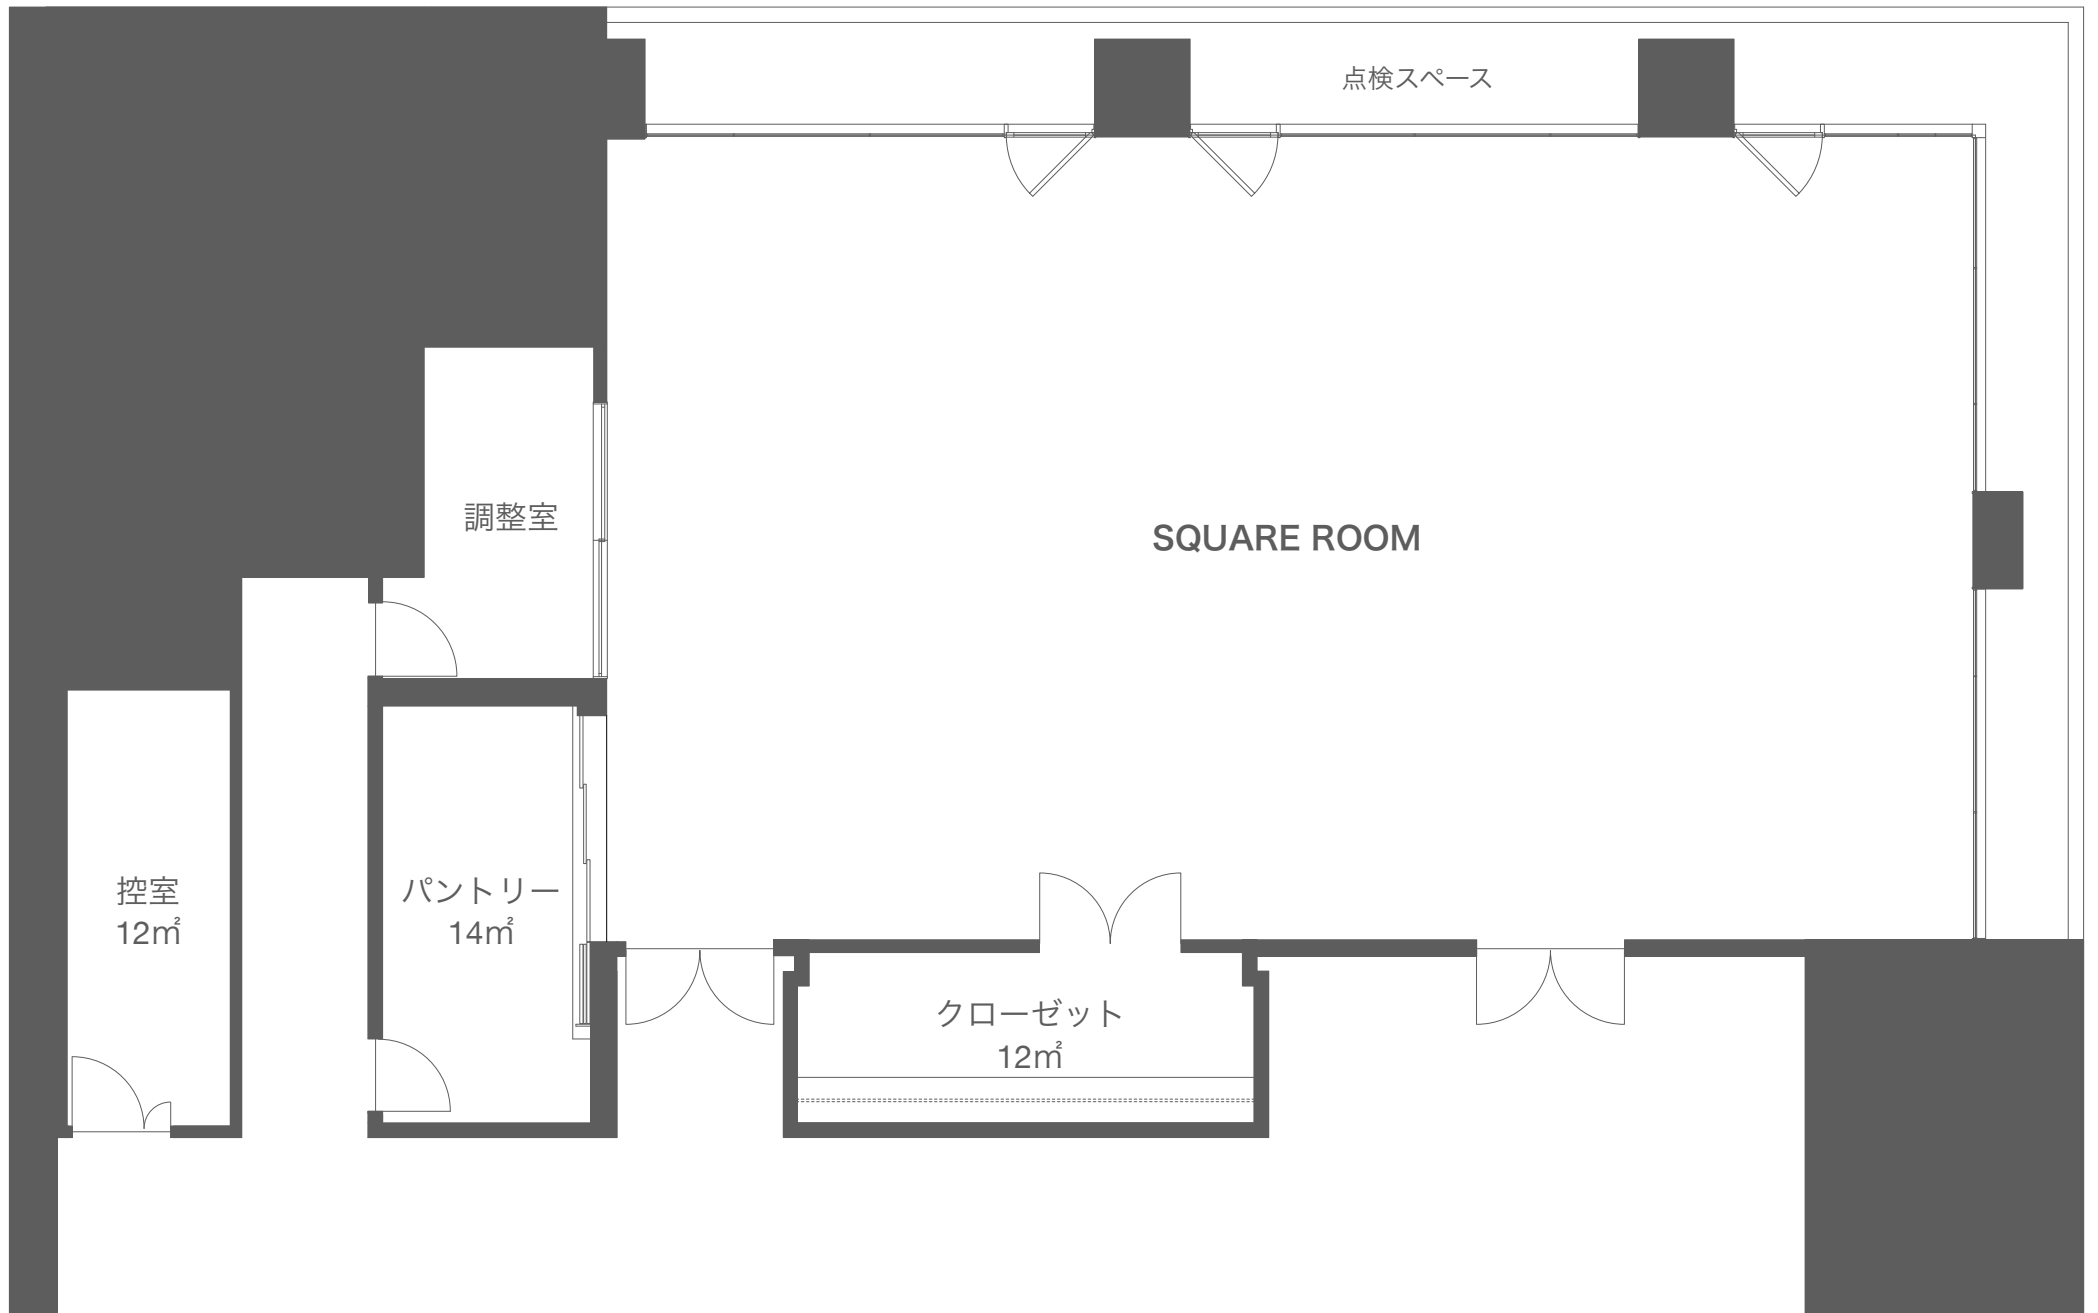

KANDA SQUARE ROOM

面積：約190㎡ 18,000mm × 10,600mm

高さ：約3.2m (バトンまで)

A4=1/100

KANDA SQUARE ROOM バトン図面

A4=1/100

KANDA SQUARE ROOM バトン図面

※サイズ誤差 最大±20mm A4=1/100