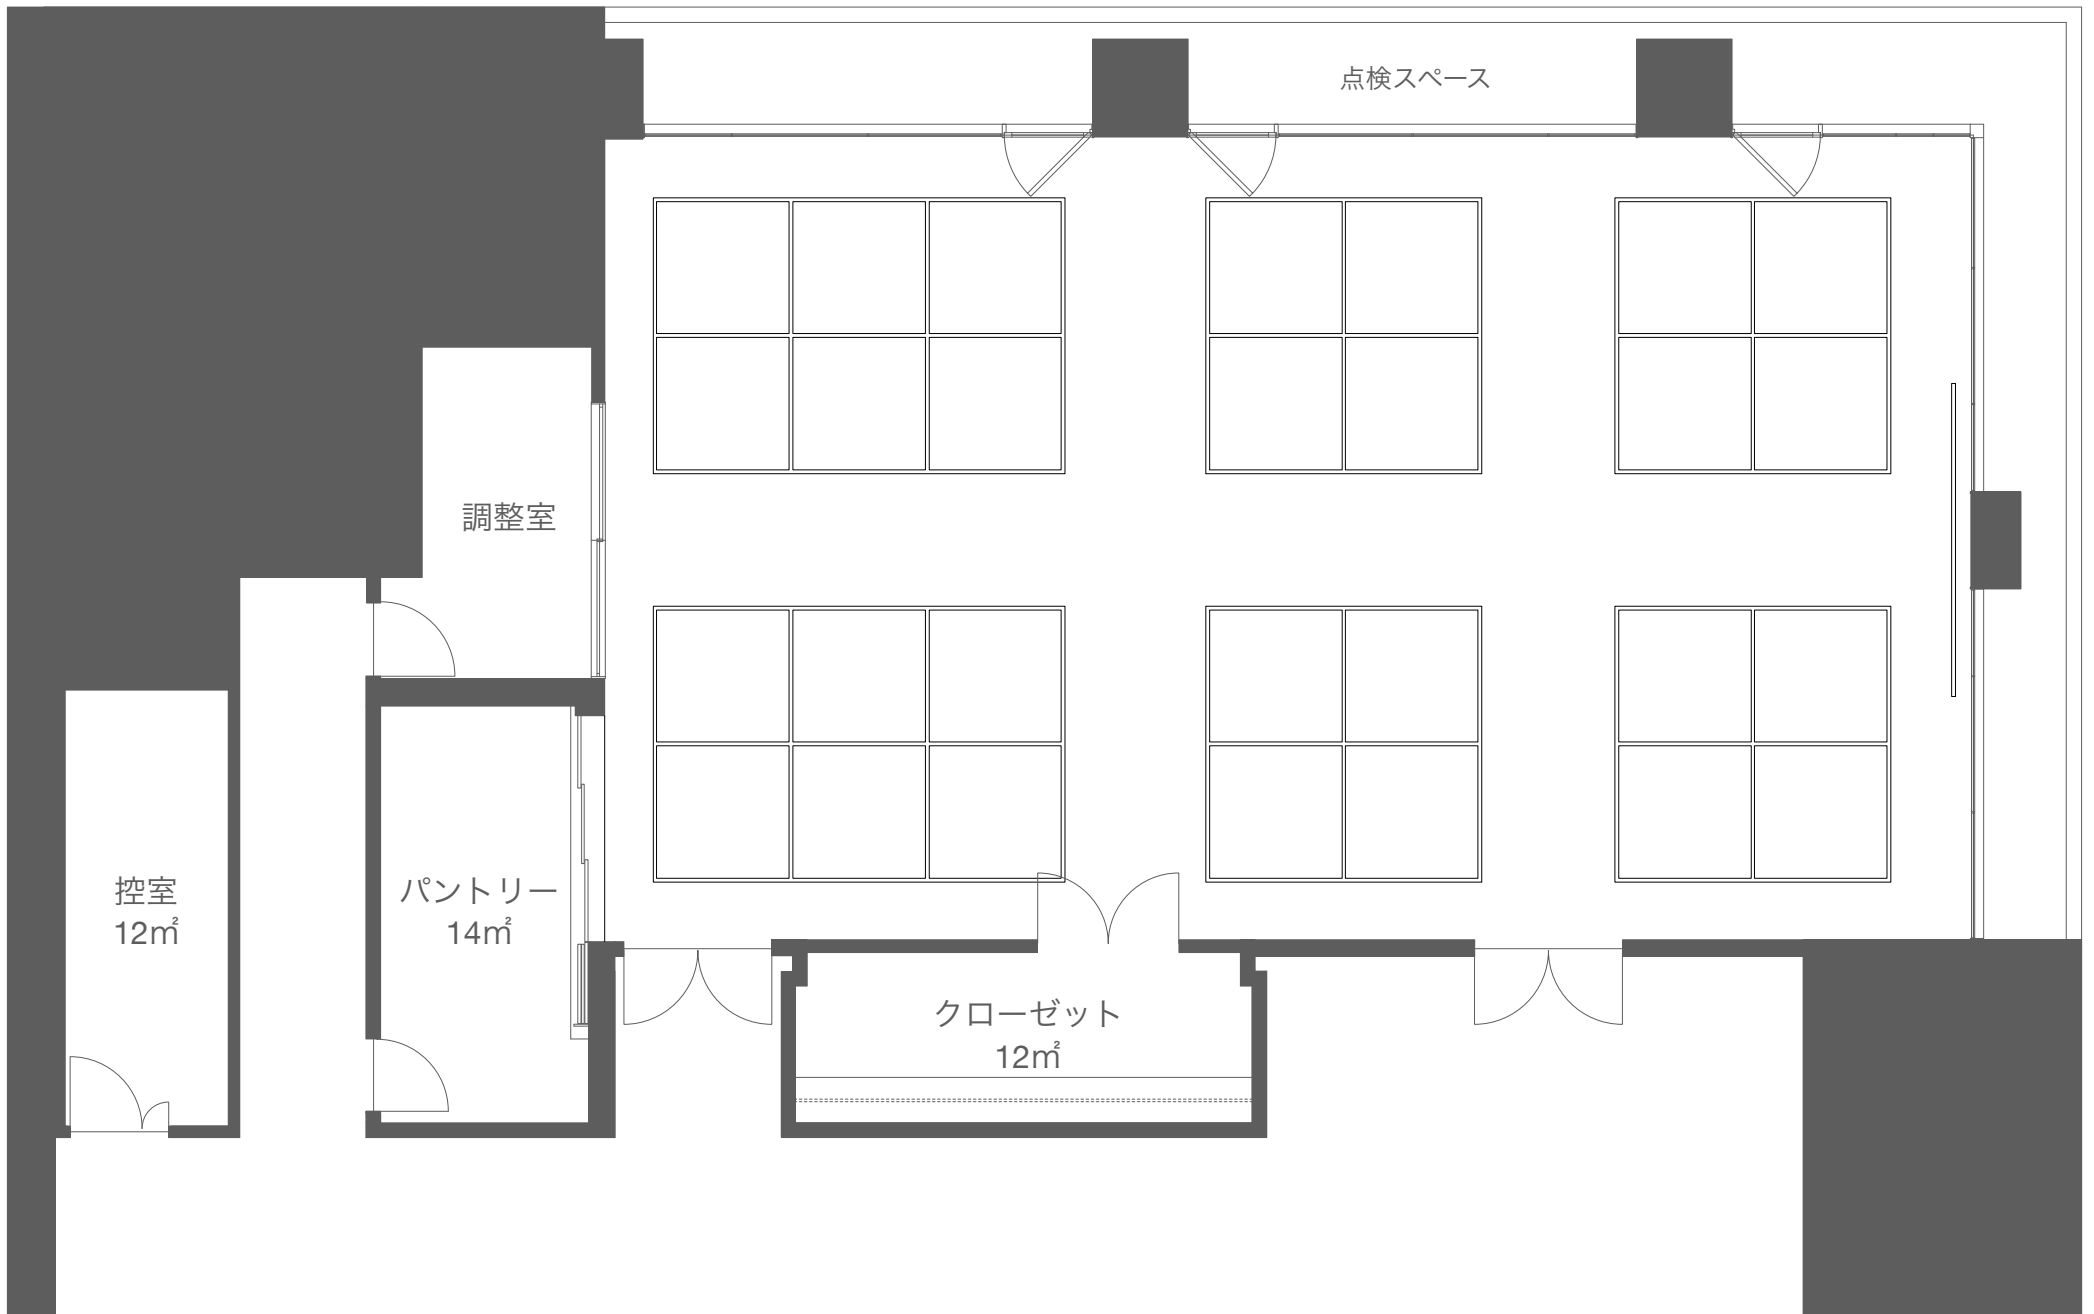

KANDA SQUARE ROOM

面積：約190㎡ 18,000mm × 10,600mm

高さ：約3.2m (バトンまで)

A4=1/100

KANDA SQUARE ROOM バトン図面

A4=1/100

KANDA SQUARE ROOM バトン図面

※サイズ誤差 最大±20mm A4=1/100