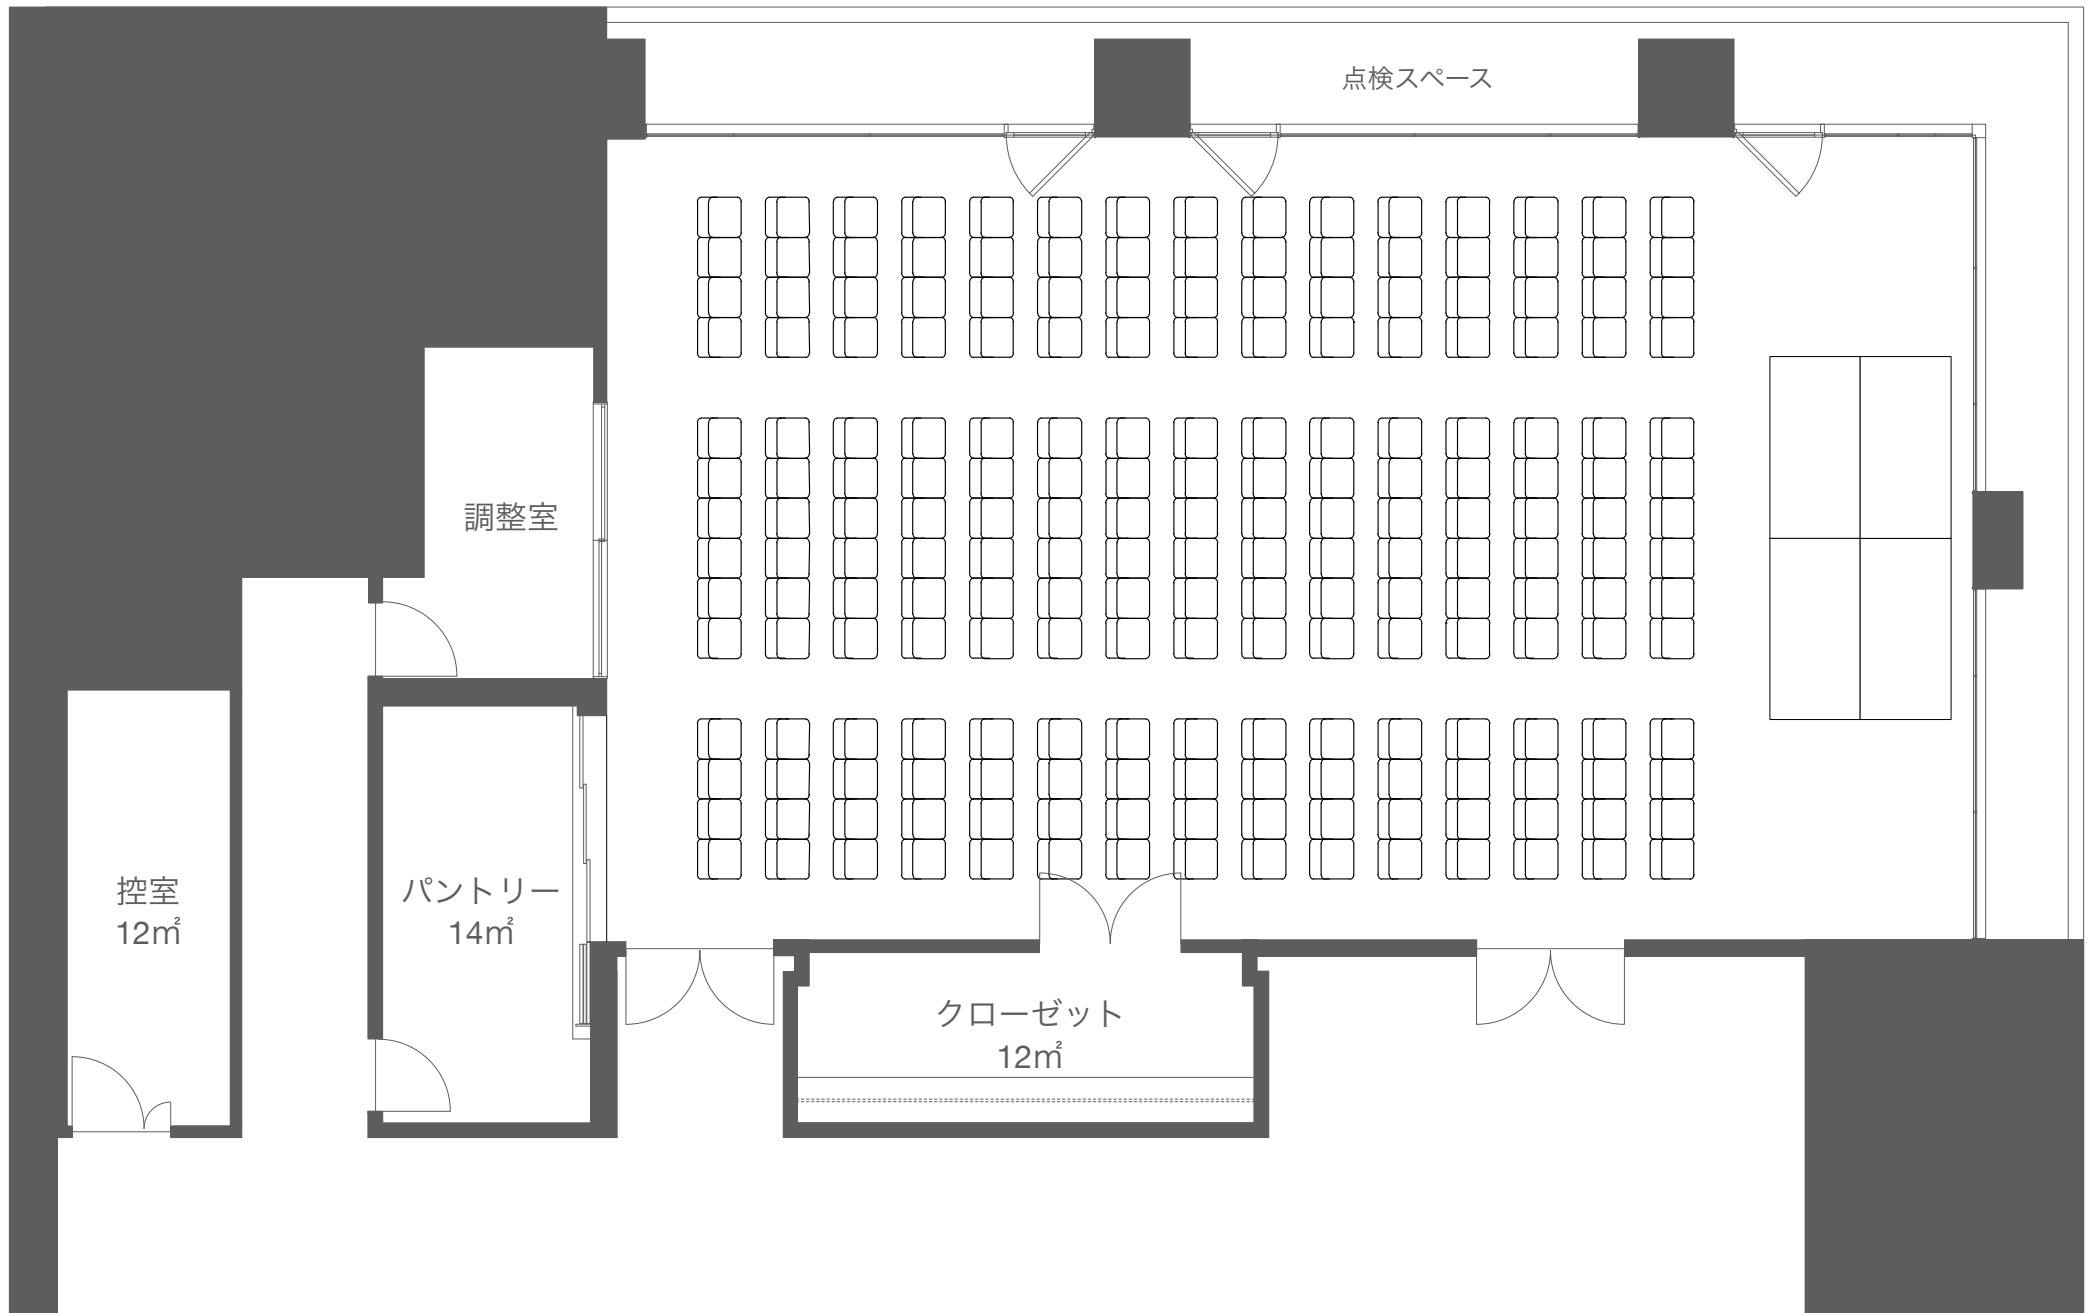

KANDA SQUARE ROOM シアター形式 210席

A4=1/100

KANDA SQUARE ROOM スクール形式 120席

A4=1/100

KANDA SQUARE ROOM スクール形式 80席

A4=1/100