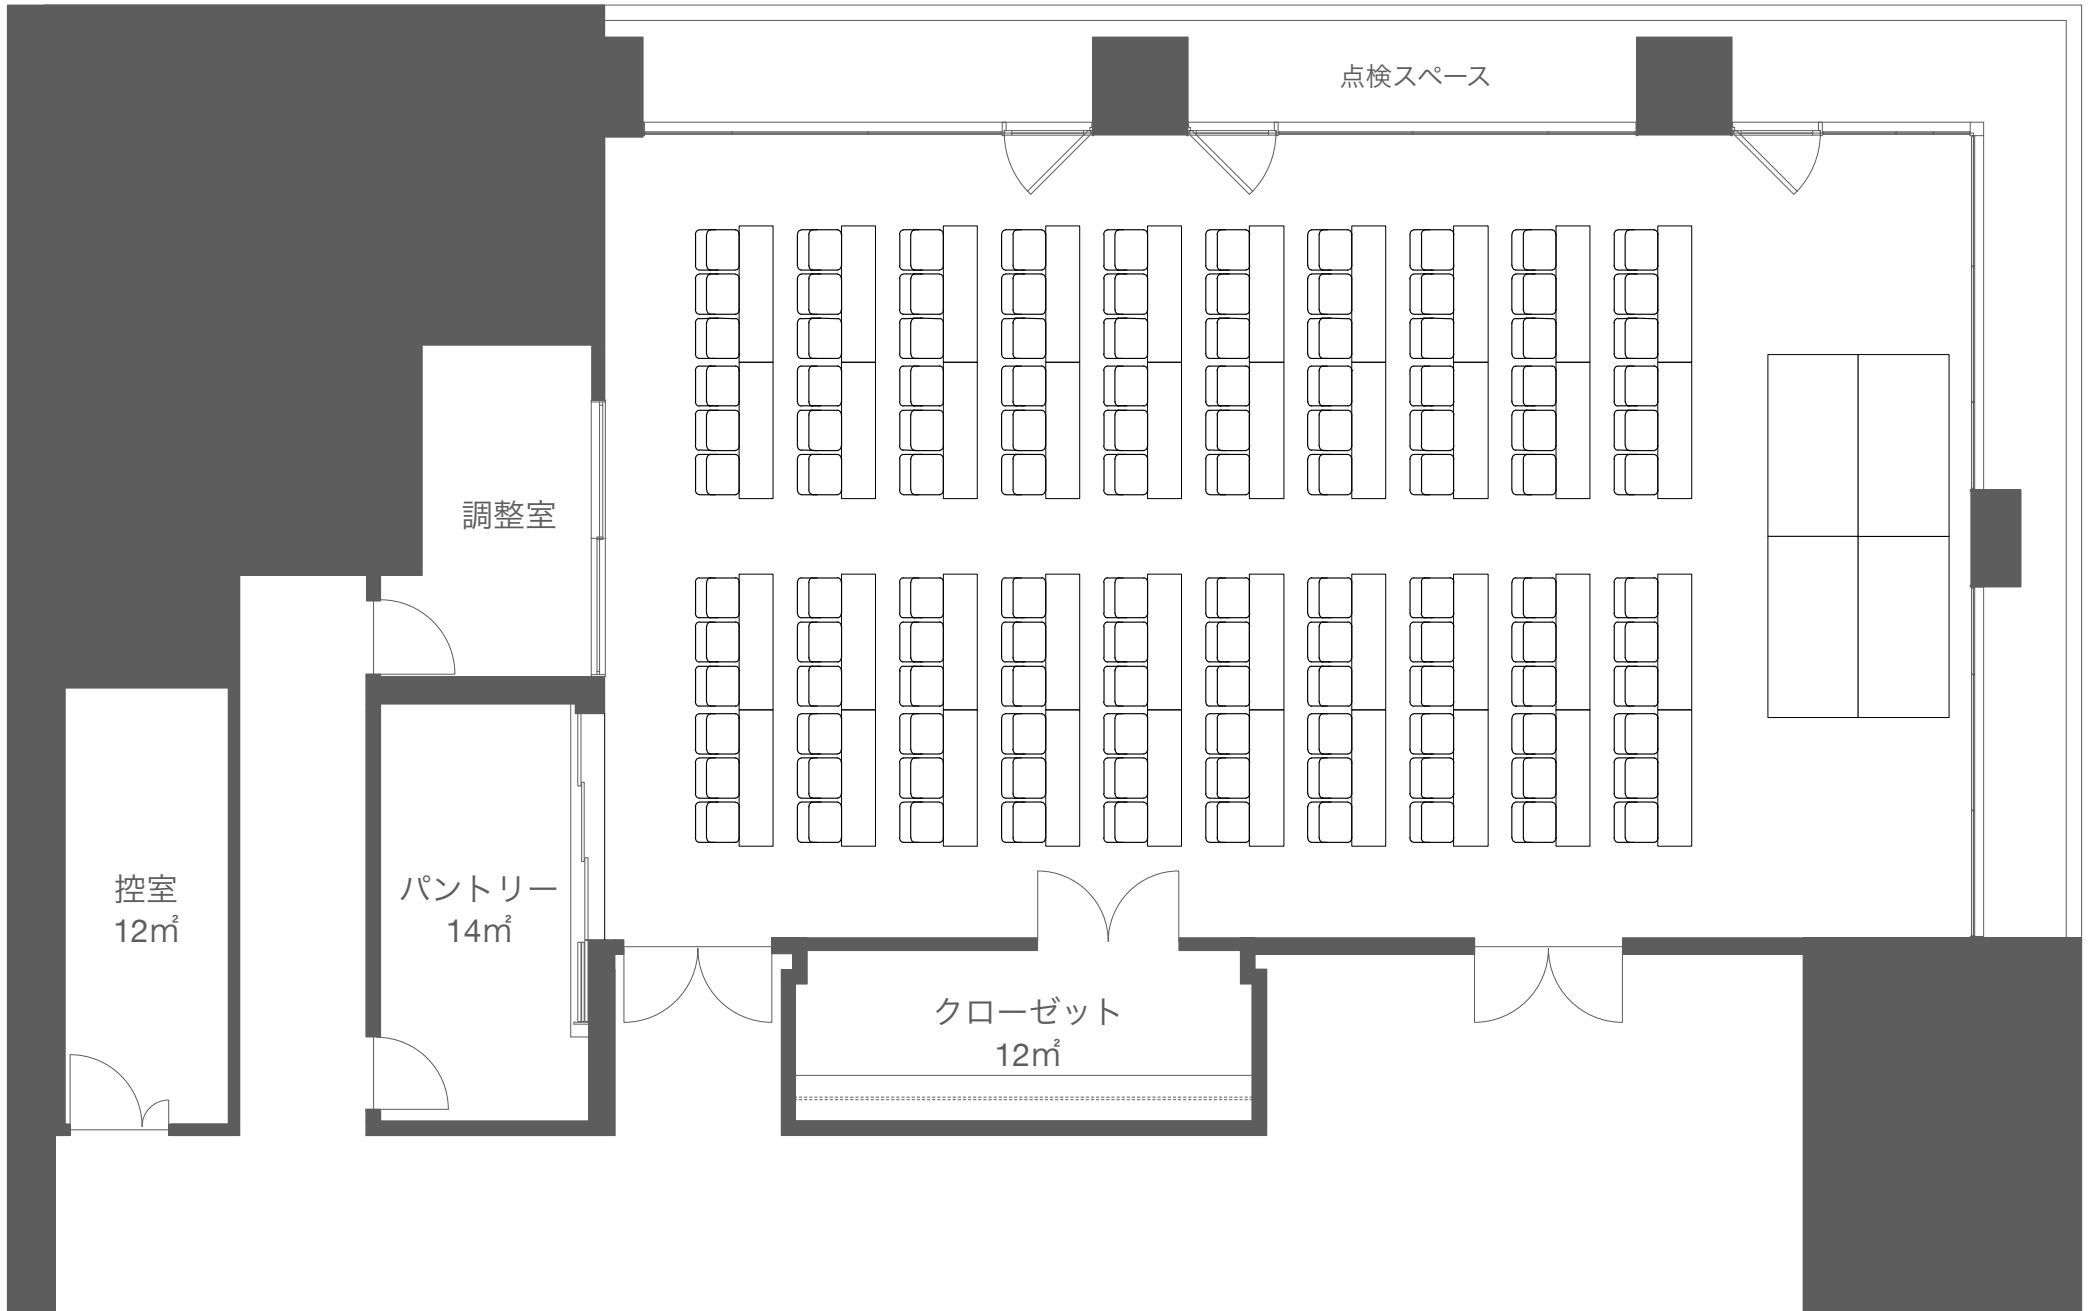

KANDA SQUARE ROOM シアター形式 210席

A4=1/100

KANDA SQUARE ROOM スクール形式 120席

A4=1/100

KANDA SQUARE ROOM スクール形式 80席

A4=1/100