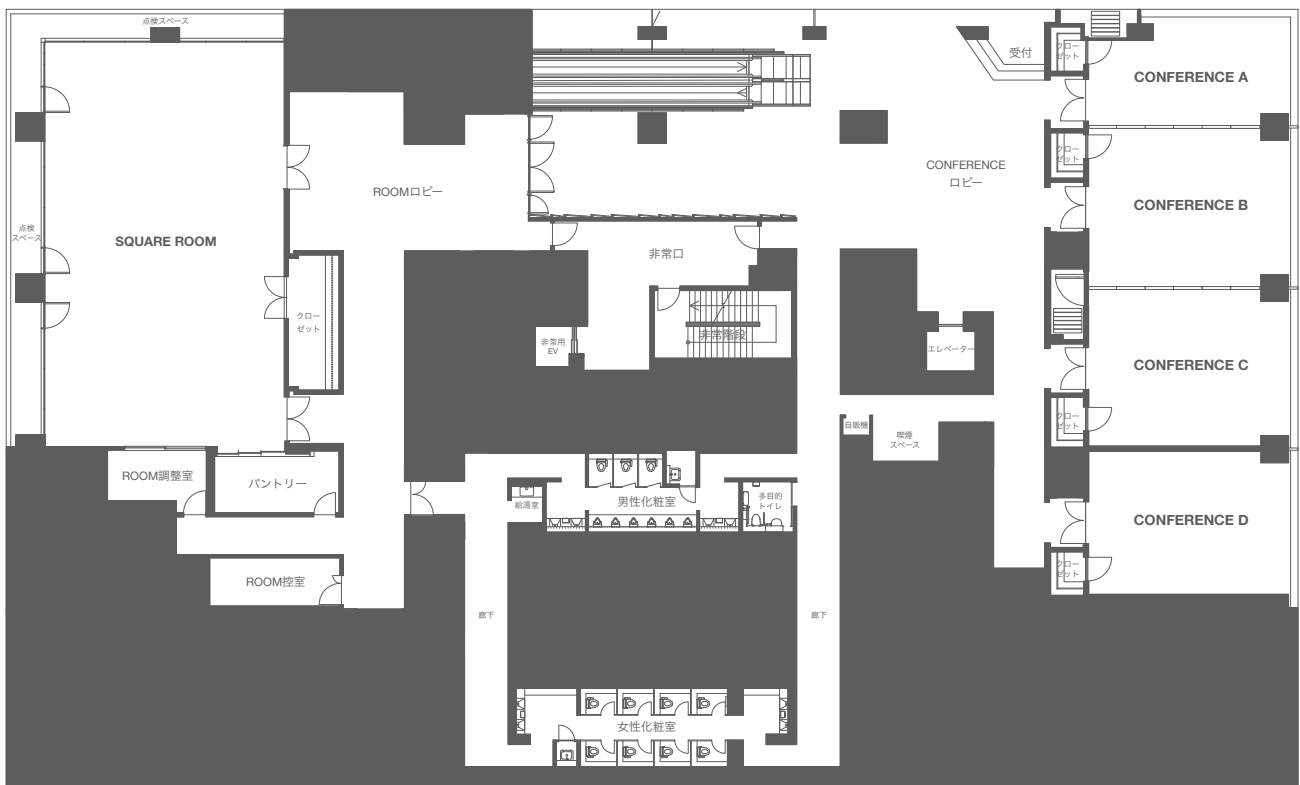

KANDA SQUARE CONFERENCE 料金表

会場	面積	シアター形式	スクール形式	9:00~12:00	4時間	8時間	12時間	延長料金/30分
CONFERENCE A	50㎡ / 15坪	45名	21名	¥28,000	¥42,000	¥68,000	¥80,000	¥6,000
CONFERENCE B	70㎡ / 21坪	70名	45名	¥40,000	¥60,000	¥96,000	¥125,000	¥8,000
CONFERENCE C	70㎡ / 21坪	70名	45名	¥40,000	¥60,000	¥96,000	¥125,000	¥8,000
CONFERENCE D	65㎡ / 20坪	70名	45名	¥38,000	¥55,000	¥90,000	¥115,000	¥8,000
CONFERENCE A+B	120㎡ / 36坪	120名	63名	¥73,000	¥105,000	¥175,000	¥220,000	¥13,000
CONFERENCE B+C	140㎡ / 42坪	150名	81名	¥82,000	¥120,000	¥195,000	¥245,000	¥15,000
CONFERENCE A+B+C	190㎡ / 57坪	180名	108名	¥115,000	¥165,000	¥270,000	¥340,000	¥20,000

- 利用時間には、準備および後片付け時間も含まれています。
- 椅子・机は、会場人数分をご用意しております。それ以上の利用は、追加料金となります。
- 上記面積、収容人数、料金は、今後予告なく改定することがございます。予めご了承ください。
- 終日ご利用可能です。早朝、深夜のご利用につきましてはご相談下さい。
- 上記料金の消費税が加算されます。