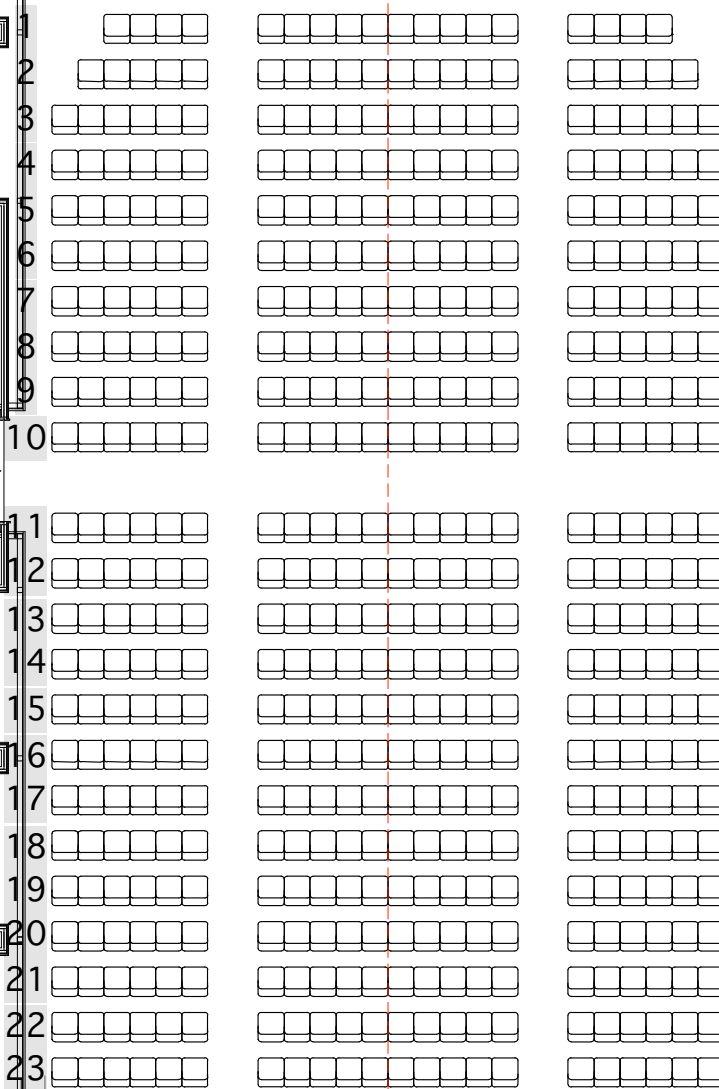

シアター500席

12200

東西バトン2

東西バトン1

- 美術バトン3
  スクリーン 358
- 照明バトン3 1150 300
- 美術バトン2 900
- 照明バトン2 900
- 美術バトン1 1200
- 照明バトン1 900
- スピーカーフレーム1,2 2350
- 照明バトン4 3600
- 照明バトン5 3600
- 照明バトン6 3600
- 照明バトン7 3600
- 照明バトン8 3600
- 照明バトン9 3600
- リアスピーカーフレーム1,2 850
- 美術バトン4 850

6100

東西バトン4

東西バトン3