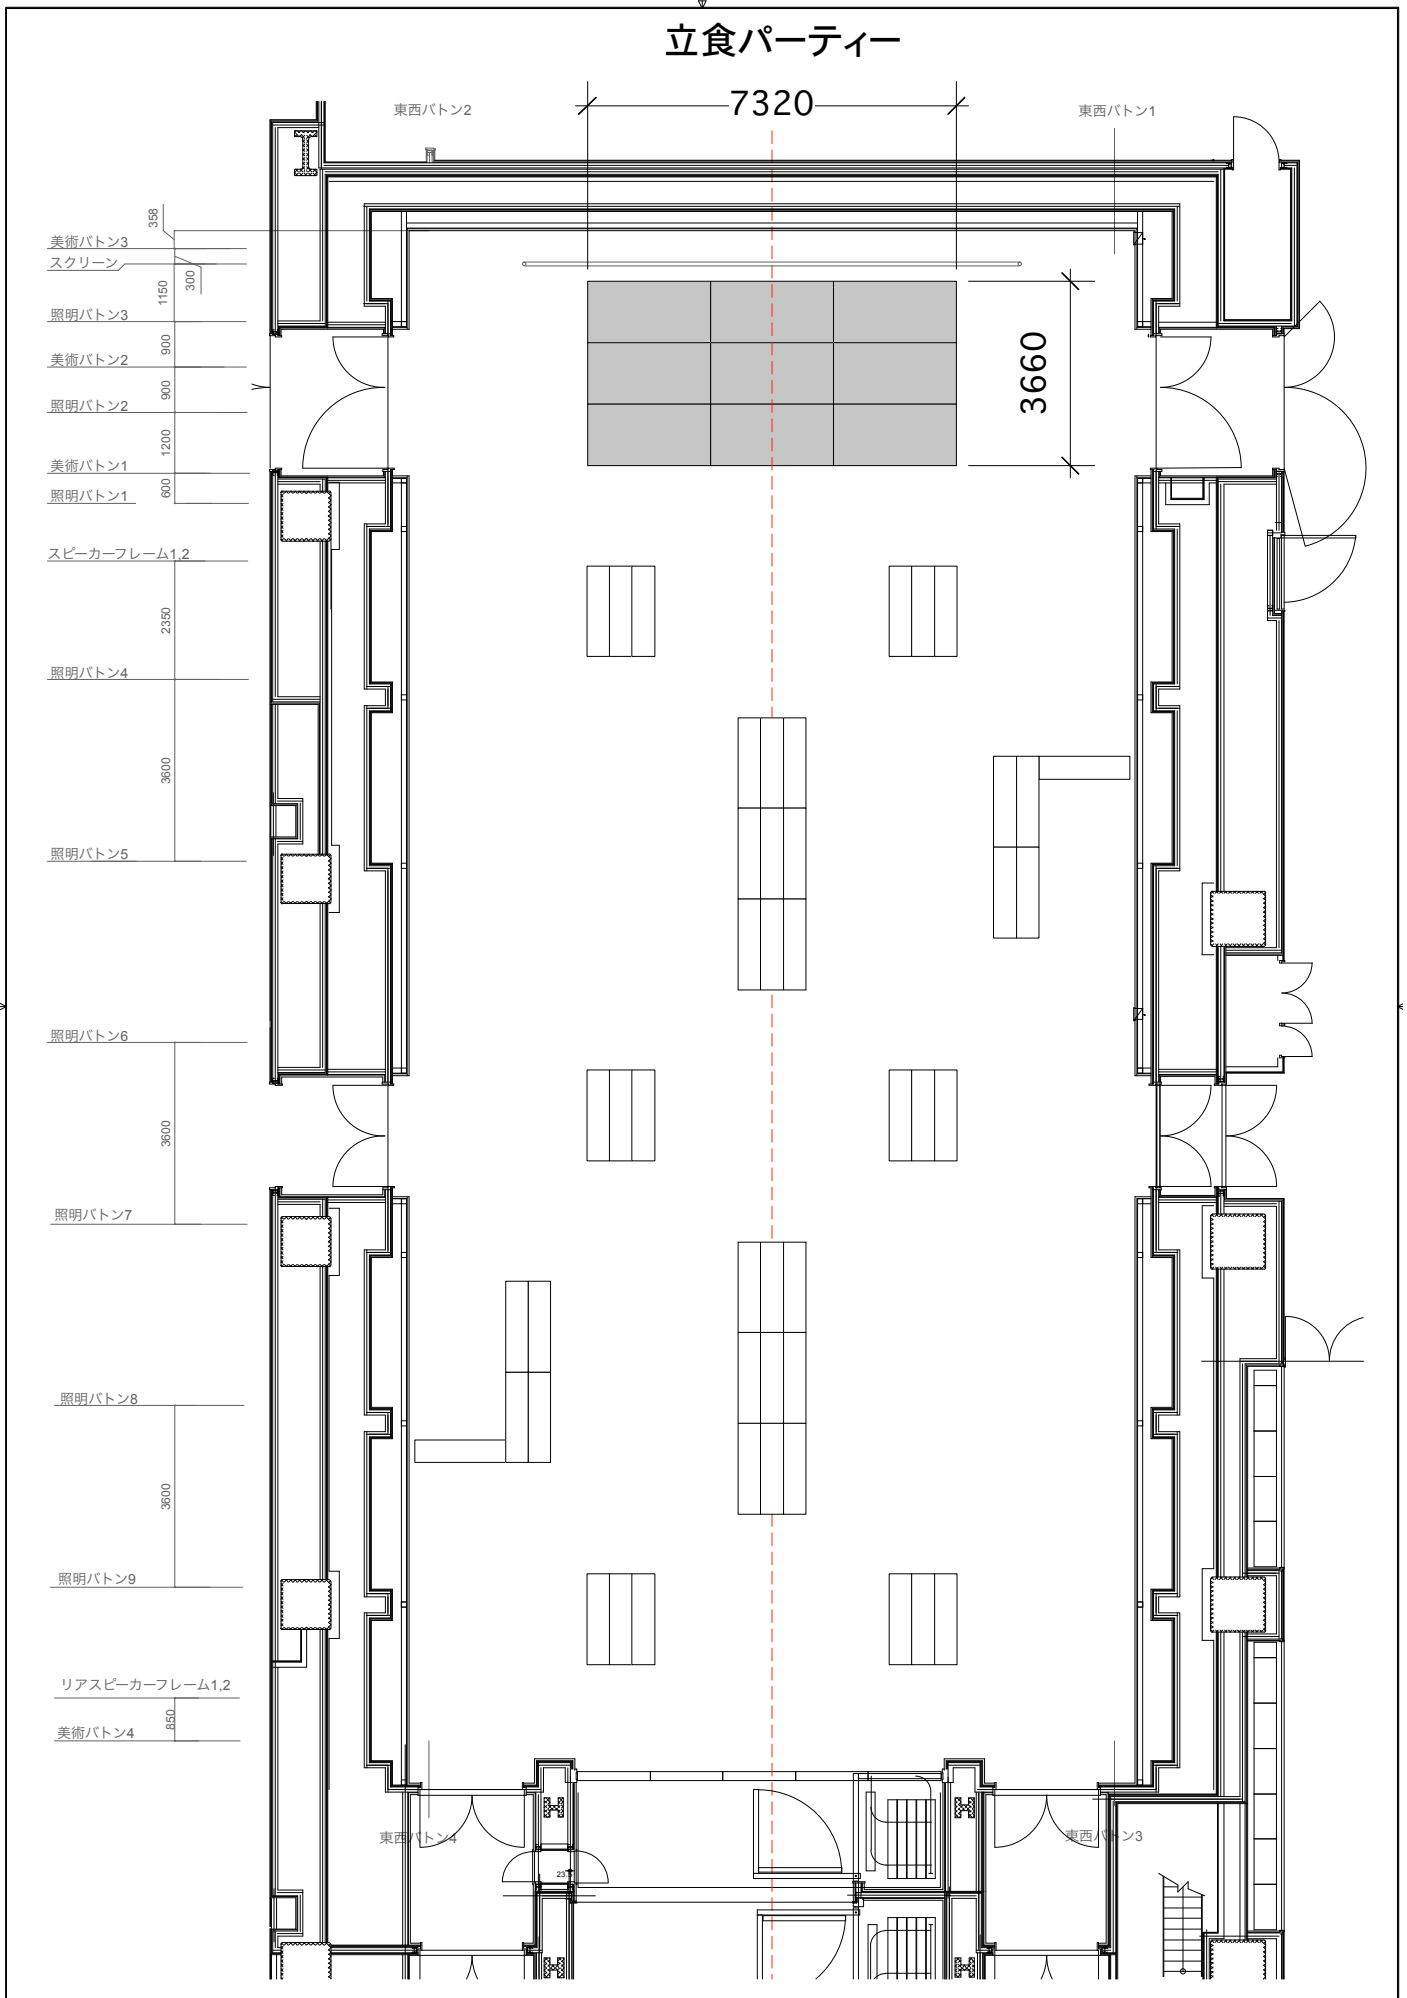

東西バトン2

東西バトン1

東西バトン4

東西バトン3

シアター500席

12200

東西バトン2

東西バトン1

- 美術バトン3
スクリーン 358
- 照明バトン3 1150 300
- 美術バトン2 900
- 照明バトン2 900
- 美術バトン1 1200
- 照明バトン1 900
- スピーカーフレーム1,2 2350
- 照明バトン4 3600
- 照明バトン5 3600
- 照明バトン6 3600
- 照明バトン7 3600
- 照明バトン8 3600
- 照明バトン9 3600
- リアスピーカーフレーム1,2 850
- 美術バトン4 850

6100

東西バトン4

東西バトン3

立食パーティー

スタンディング