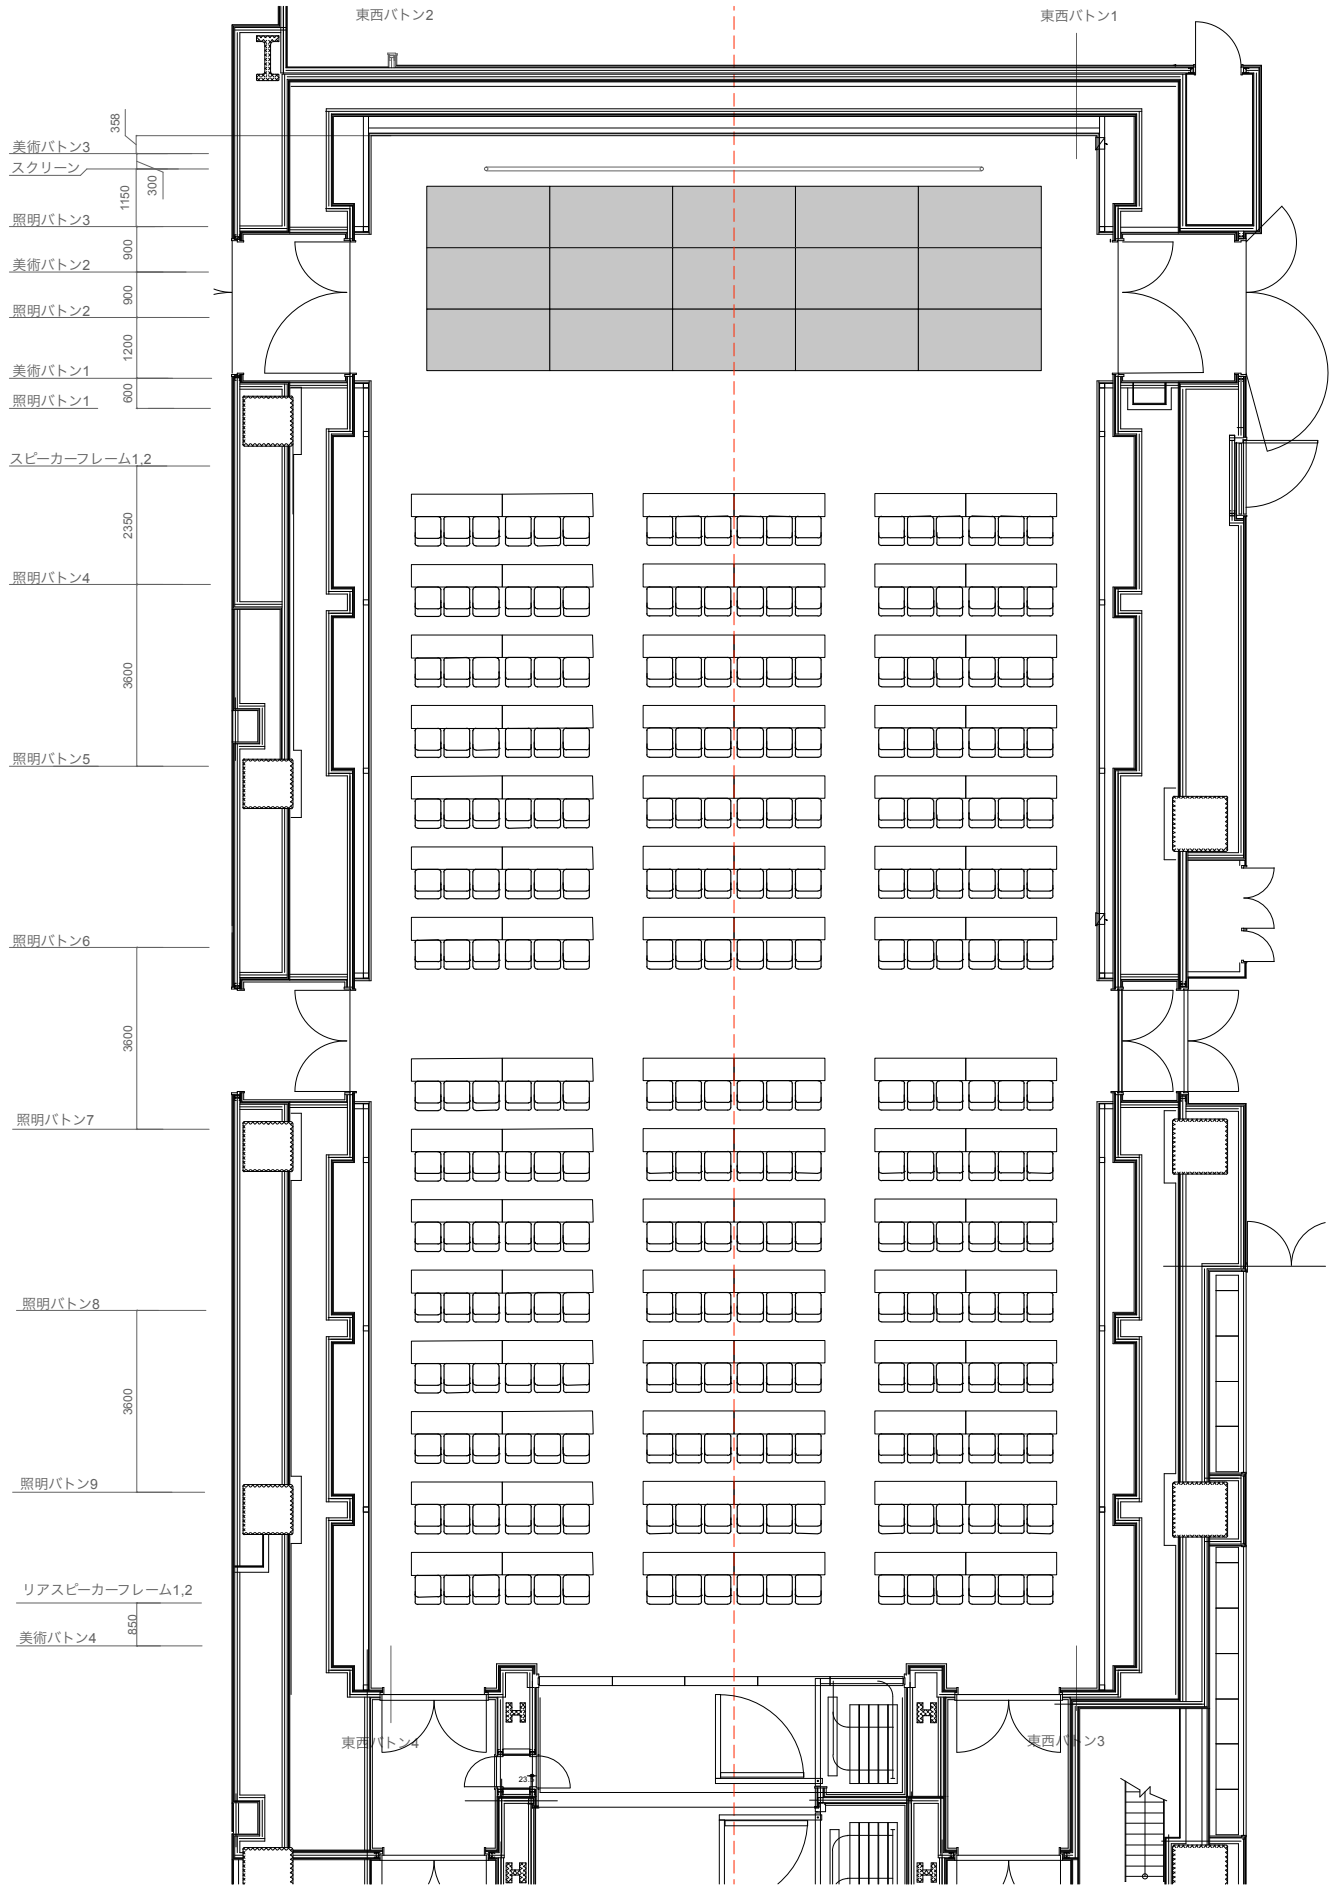

スクール270席

- 美術バトン3 358
- スクリーン 300
- 照明バトン3 1150
- 美術バトン2 900
- 照明バトン2 900
- 美術バトン1 1200
- 照明バトン1 900
- スピーカーフレーム1,2 2350
- 照明バトン4 3600
- 照明バトン5 3600
- 照明バトン6 3600
- 照明バトン7 3600
- 照明バトン8 3600
- 照明バトン9 3600
- リアスピーカーフレーム1,2 850
- 美術バトン4 850

東西バトン2

東西バトン1

東西バトン4

東西バトン3

シアター500席

12200

東西バトン2

東西バトン1

- 美術バトン3
スクリーン 358
- 照明バトン3 1150 300
- 美術バトン2 900
- 照明バトン2 900
- 美術バトン1 1200
- 照明バトン1 900
- スピーカーフレーム1,2 2350
- 照明バトン4 3600
- 照明バトン5 3600
- 照明バトン6 3600
- 照明バトン7 3600
- 照明バトン8 3600
- 照明バトン9 3600
- リアスピーカーフレーム1,2 850
- 美術バトン4 850

6100

東西バトン4

東西バトン3

立食パーティー

スタンディング