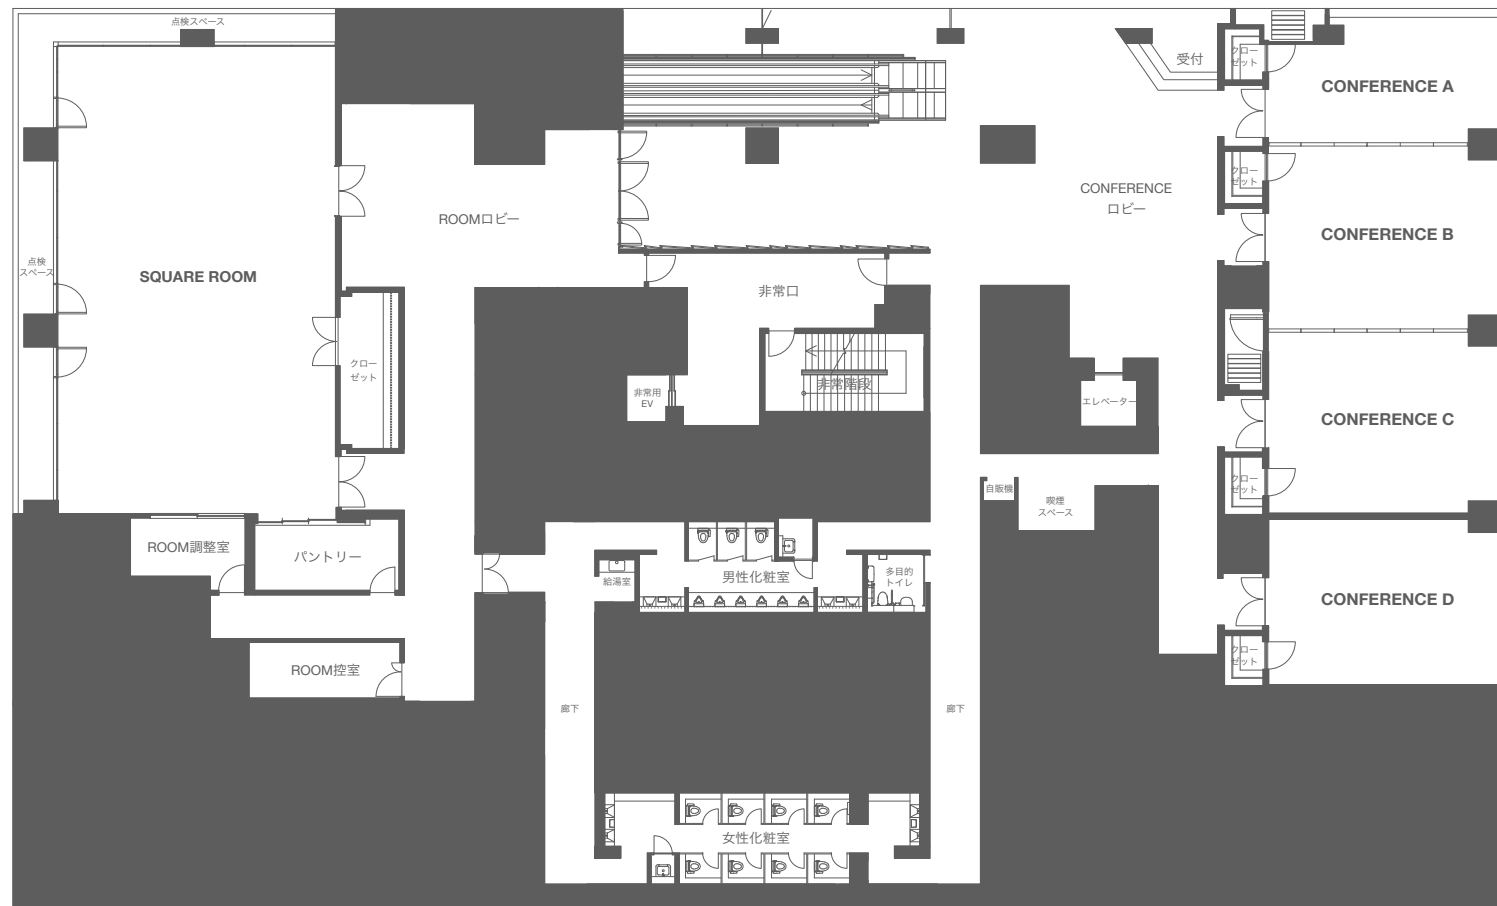

# KANDA SQUARE CONFERENCE 料金表

※深夜、早朝のご利用につきましては、追加費用が発生する場合がございます。

会場	面積	シアター形式	スクール形式	4時間 (8:00~21:00内)	8時間 (8:00~21:00内)	12時間 (8:00~21:00内)	延長料金/30分 (8:00~21:00)	深夜・早朝延長料金/30分 (7:00~8:00/21:00~24:00)
CONFERENCE A	50㎡ / 15坪	45名	21名	¥46,200	¥74,800	¥99,000	¥7,040	¥10,560
CONFERENCE B	70㎡ / 21坪	70名	45名	¥66,000	¥106,700	¥137,500	¥8,580	¥12,870
CONFERENCE C	70㎡ / 21坪	70名	45名	¥66,000	¥106,700	¥137,500	¥8,580	¥12,870
CONFERENCE D	65㎡ / 20坪	70名	45名	¥61,600	¥99,000	¥127,600	¥8,580	¥12,870
CONFERENCE A+B	120㎡ / 36坪	120名	63名	¥112,200	¥181,500	¥236,500	¥15,620	¥23,430
CONFERENCE B+C	140㎡ / 42坪	150名	81名	¥132,000	¥213,400	¥275,000	¥17,160	¥25,740
CONFERENCE A+B+C	190㎡ / 57坪	180名	108名	¥178,200	¥288,200	¥374,000	¥24,200	¥36,300
ROOM	200㎡ / 60坪	200名	120名	¥178,200	¥288,200	¥374,000	¥24,200	¥36,300

- 利用時間には、準備および後片付け時間も含まれています。
- 椅子・机は、会場人数分をご用意しております。それ以上の利用は、追加料金となります。
- 上記面積、収容人数、料金は、今後予告なく改定することがございます。予めご了承ください。