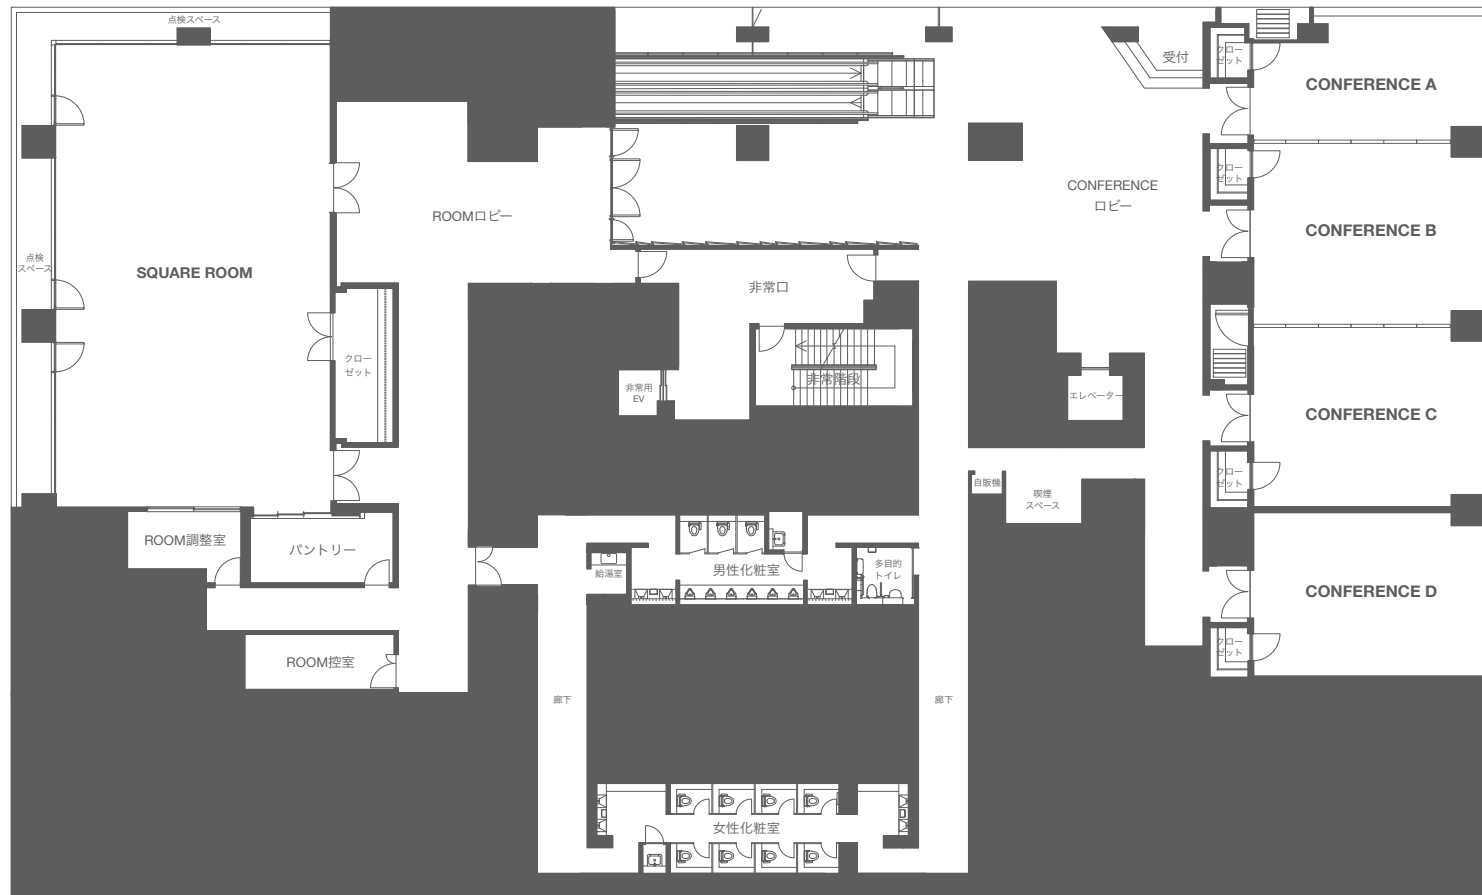

KANDA SQUARE CONFERENCE

料金表

※深夜、早朝のご利用につきましては、追加費用が発生する場合がございます。

| 会場 | 面積 | シアター形式 | スクール形式 | 4時間 (8:00~21:00内) | 8時間 (8:00~21:00内) | 12時間 (8:00~21:00内) | 延長料金/30分 (8:00~21:00) | 深夜・早朝延長料金/30分 (21:00~8:00) |
|------------------|------------|--------|--------|----------------------|----------------------|-----------------------|--------------------------|-------------------------------|
| CONFERENCE A | 50㎡ / 15坪 | 45名 | 21名 | ¥46,200 | ¥74,800 | ¥99,000 | ¥7,040 | ¥10,560 |
| CONFERENCE B | 70㎡ / 21坪 | 70名 | 45名 | ¥66,000 | ¥106,700 | ¥137,500 | ¥8,580 | ¥12,870 |
| CONFERENCE C | 70㎡ / 21坪 | 70名 | 45名 | ¥66,000 | ¥106,700 | ¥137,500 | ¥8,580 | ¥12,870 |
| CONFERENCE D | 65㎡ / 20坪 | 70名 | 45名 | ¥61,600 | ¥99,000 | ¥127,600 | ¥8,580 | ¥12,870 |
| CONFERENCE A+B | 120㎡ / 36坪 | 120名 | 63名 | ¥112,200 | ¥181,500 | ¥236,500 | ¥15,620 | ¥23,430 |
| CONFERENCE B+C | 140㎡ / 42坪 | 150名 | 81名 | ¥132,000 | ¥213,400 | ¥275,000 | ¥17,160 | ¥25,740 |
| CONFERENCE A+B+C | 190㎡ / 57坪 | 180名 | 108名 | ¥178,200 | ¥288,200 | ¥374,000 | ¥24,200 | ¥36,300 |
| ROOM | 200㎡ / 60坪 | 200名 | 120名 | ¥178,200 | ¥288,200 | ¥374,000 | ¥24,200 | ¥36,300 |

- 利用時間には、準備および後片付け時間も含まれています。
- 椅子・机は、会場人数分ご用意しております。それ以上の利用は、追加料金となります。
- 上記面積、収容人数、料金は、今後予告なく改定することがございます。予めご了承ください。