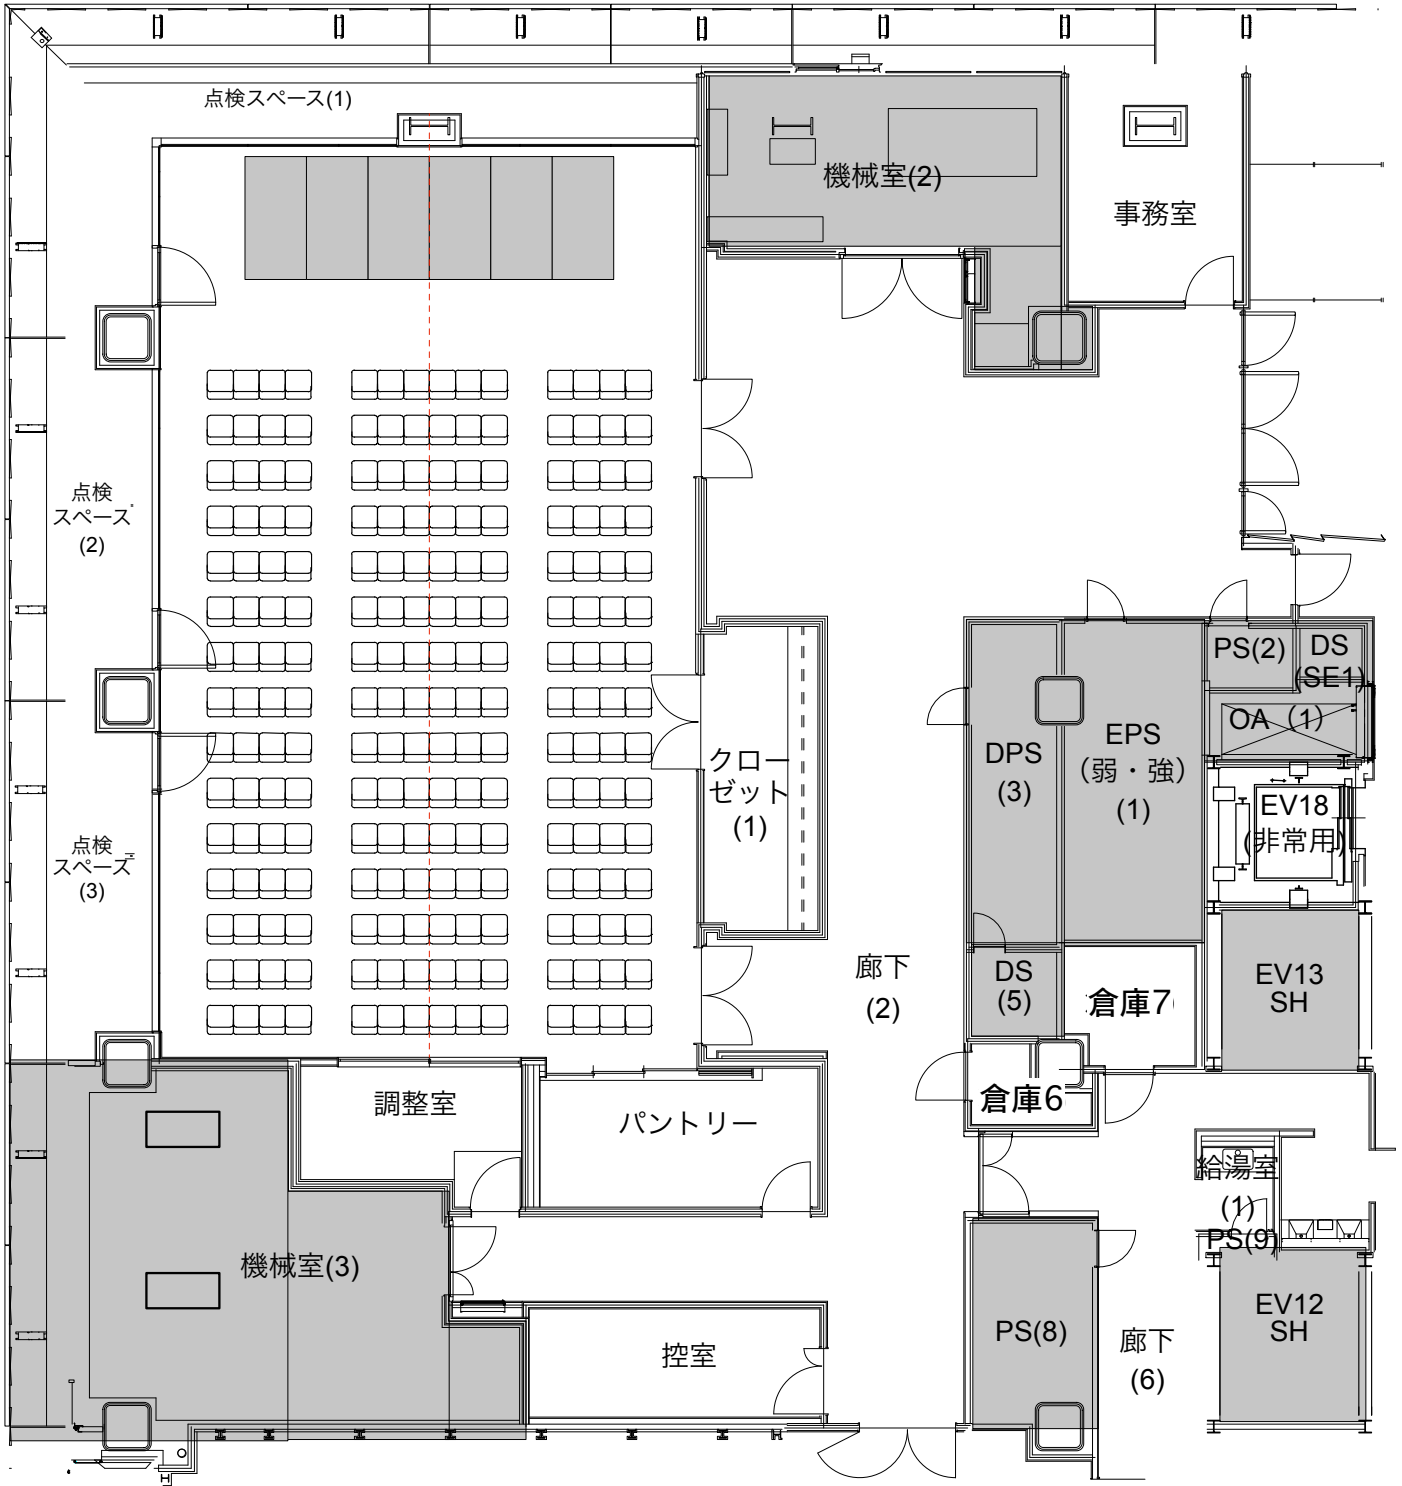

スクール120席

シアター210席

立食パーティー