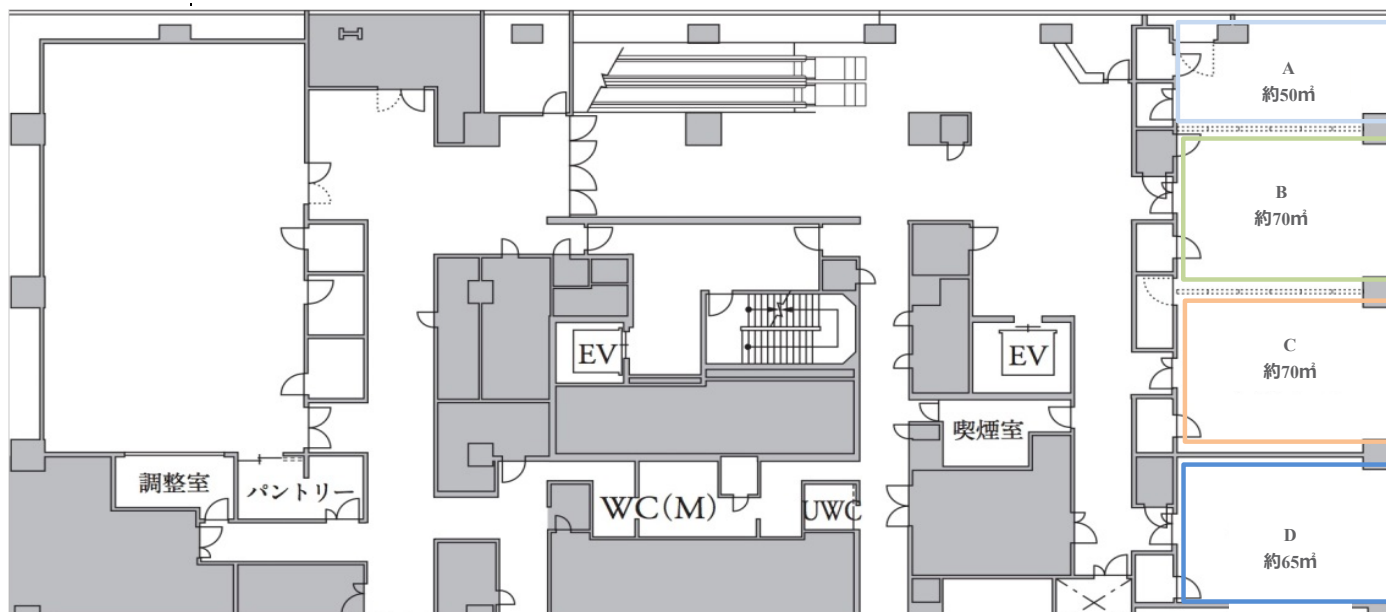

## KANDA SQUARE CONFERENCE 料金表

会場	面積		収容人数		利用時間				
	m <sup>2</sup>	坪	シアター形式	スクール形式	9:00~12:00	4時間(終日)	8時間(終日)	12時間(終日)	延長料金(30分)
カンファレンスA	約50m <sup>2</sup>	約15坪	50人	21人	¥28,000	¥42,000	¥68,000	¥80,000	¥6,000
カンファレンスB	約70m <sup>2</sup>	約21坪	70人	45人	¥40,000	¥60,000	¥96,000	¥125,000	¥8,000
カンファレンスC	約70m <sup>2</sup>	約21坪	70人	45人	¥40,000	¥60,000	¥96,000	¥125,000	¥8,000
カンファレンスD	約65m <sup>2</sup>	約20坪	70人	45人	¥38,000	¥55,000	¥90,000	¥115,000	¥8,000
カンファレンスA+B	約120m <sup>2</sup>	約36坪	120人	63人	¥73,000	¥105,000	¥175,000	¥220,000	¥13,000
カンファレンスB+C	約140m <sup>2</sup>	約42坪	150人	81人	¥82,000	¥120,000	¥195,000	¥245,000	¥15,000
カンファレンスA+B+C	約190m <sup>2</sup>	約57坪	180人	108人	¥115,000	¥165,000	¥270,000	¥340,000	¥20,000

- 利用時間には、準備および後片付け時間も含まれています。
- 椅子・机は、会場人数分ご用意しております。それ以上の利用は、追加料金となります。
- 上記面積、収容人数、料金は、今後予告なく改定する場合がございます。予めご了承ください。
- 上記料金に消費税が加算されます。